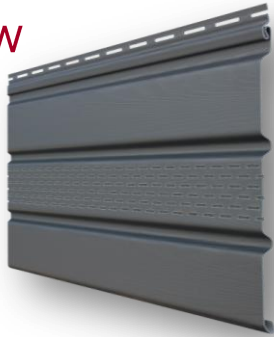

Классика. Акриловые софиты

NEW

Графит