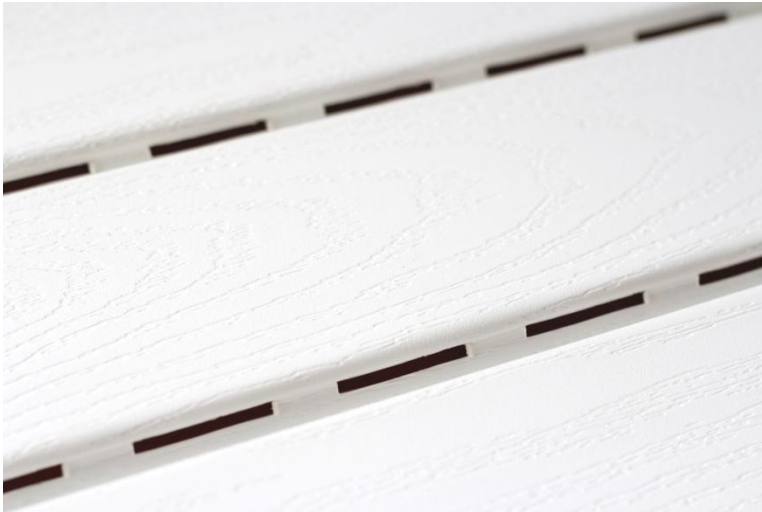

Классика. Корабельный брус

Корабельный брус (D4,4) – профиль, имитирующий деревянную доску. Соотношение длины и ширины изделия обеспечивает максимально полезную площадь и имитацию деревянного фасада.

Параметры	Панель
Рабочая длина (мм)	3 600
Рабочая ширина (мм)	224
Полезная площадь (м2)	0,61
Вес нетто в одной упаковке (кг)	38,8
Кол-во в одной упаковке (шт.)	22

наружный угол

Околооконная планка

Финишная планка

Н-профиль
соединительный

J-профиль

Софиты виниловые

Виниловые софиты Grand Line:

- ✓ не подвержены гниению и коррозии
- ✓ обеспечивают вентиляцию кровли
- ✓ легко монтируются и просты в уходе
- ✓ специальная геометрия для «бесшовного» монтажа
- Гарантия срока службы 50 лет.
- Гарантия стабильности цвета 11 лет.

Премиум-софит Estetic

Главное отличие софита Estetic от всех остальных в его скрытой перфорации, наносимой на специальные ребра жесткости, спрятанные под поверхностью софита.

Именно это позволяет повысить вентиляруемость подкровельного пространства, не нарушив эстетики внешнего вида, максимально имитирующего натуральную вагонку.

Уникальная геометрия софита позволяет полностью скрыть места стыков.

Премиум-софит Estetic

Белый

Коричневый

Геометрия софита «Эстетик» создает внешний вид, максимально имитирующий деревянную крашенную вагонку (скандинавский стиль). «Омега»-образные (Ω) ребра жесткости позволяют полностью скрыть места стыков софитов друг с другом.