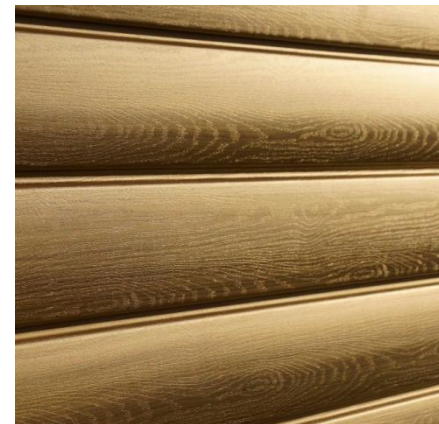

Инновационный сайдинг, достоверно имитирующий рисунок дерева. Прожилки, волокна и разводы цвета различных оттенков, присутствующие в цветовой палитре данной коллекции видны под любым углом с достаточно удаленного расстояния.