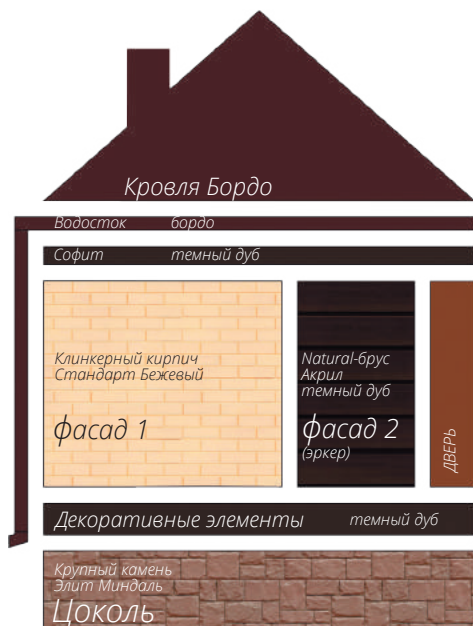

Вертикальный сайдинг
Цвет: Белый
Пластиковый водосток
Цвет: Белый
Декоративные жалюзные ставни
Цоколь: Клинкерный кирпич
Серия Премиум
Цвет: Шампань
Кровля: Кликфальц Pro line
Цвет: Ral 7024
3d-визуализация

Блок-хаус
Цвет: Темный дуб (АСА)

фото: компания "СтройКровля"

Блок-хаус
Цвет: Темный дуб (АСА)

фото: компания "СтройКровля"

Вертикальный сайдинг
Премиум-коллекция
Цвет: Графит
Пластиковый водосток
Цвет: Белый
Декоративные жалюзыные ставни
Цоколь: Клинкерный кирпич
Серия Стандарт
Цвет: Молочный
Кровля: Кликфальц Pro line
Цвет: Ral 7024
3d-визуализация

Вертикальный сайдинг
Премиум-коллекция
Цвет: Графит
Вертикальный сайдинг
Коллекция: Tundra
Цвет: Клён
3d-визуализация

Корабельный брус
Цвет: Клен

фото: компания "Сайдингмонтаж.рф"

Блок-хаус
Цвет: Клен

фото: компания "АВСтрану"

Сланец
Серия Стандарт
Цвет: Молочный
Виниловый сайдинг
Коллекция: Tundra
Natural-брус
Цвет: Береза
Софит Estetic
3d-визуализация

Варианты сочетаний цветов и материалов Grand Line

GRAND LINE

Виниловый сайдинг и софиты