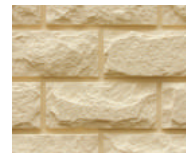

Пломбирный

Шоколадный

Коллекция Колотый камень

Геометричная точность камней и одновременно богатый естественный рельеф фасадных панелей украсят любой фасад.

серия Стандарт

Коричневый

Бежевый

Молочный

Песочный

серия Премиум

Шоколадный

Шампань

Пломбирный

Горчичный

Коллекция Клинкерный кирпич

Имитация ровной кладки идеально гладкого кирпича, без включений и пор придаст вашему фасаду привлекательный внешний вид.