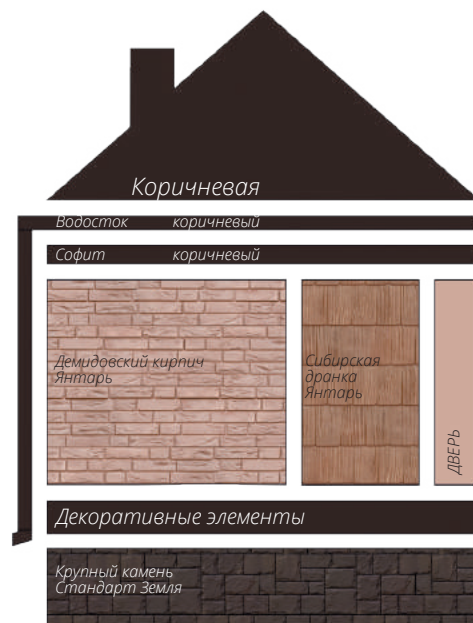

Вертикальный сайдинг
Премиум-коллекция
Цвет: Графит
Вертикальный сайдинг
Коллекция: Tundra
Цвет: Клён
3d-визуализация

Корабельный брус
Цвет: Клен

фото: компания "Сайдингмонтаж.рф"

Блок-хаус
Цвет: Клен

фото: компания "АВСтрану"

Сланец
Серия Стандарт
Цвет: Молочный
Виниловый сайдинг
Коллекция: Tundra
Natural-брус
Цвет: Береза
Софит Estetic
3d-визуализация

Варианты сочетаний цветов и материалов Grand Line

GRAND LINE

Виниловый сайдинг и софиты

Пластиковый водосток

ЯФАСАД

Фасадные панели

1 - Шокпруф;

2 - Санпруф;

3,8 - ASTM (American Society of Testing Materials) - Американская международная организация, разрабатывающая и издающая добровольные стандарты для материалов;