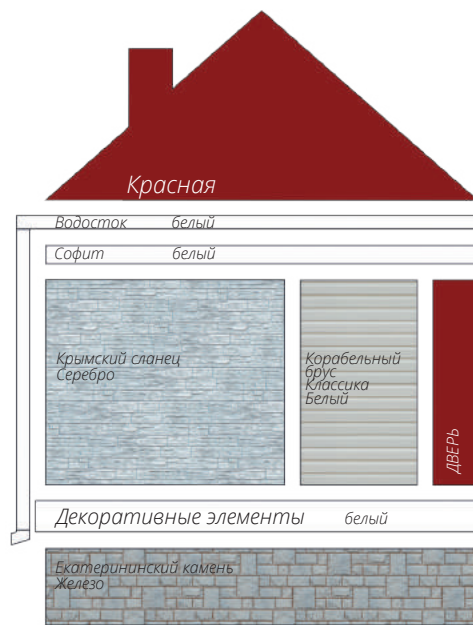

Сланец
Серия Стандарт
Цвет: Молочный
Виниловый сайдинг
Коллекция: Tundra
Natural-брус
Цвет: Береза
Софит Estetic
3d-визуализация

Варианты сочетаний цветов и материалов Grand Line

GRAND LINE

Виниловый сайдинг и софиты

Пластиковый водосток

ЯФАСАД

Фасадные панели

1 - Шокпруф;

2 - Санпруф;

3,8 - ASTM (American Society of Testing Materials) - Американская международная организация, разрабатывающая и издающая добровольные стандарты для материалов;