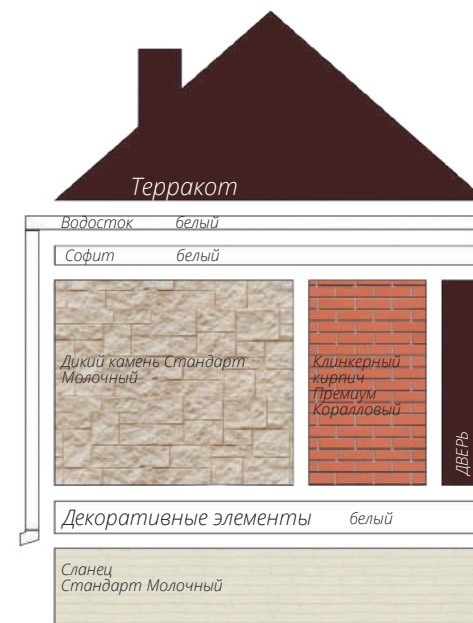

Вертикальный сайдинг
Премиум-коллекция
Цвет: Графит
Вертикальный сайдинг
Коллекция: Tundra
Цвет: Клён
3d-визуализация

Корабельный брус
Цвет: Клен

фото: компания "Сайдингмонтаж.рф"

Блок-хаус
Цвет: Клен

фото: компания "АВСтрану"

Сланец
Серия Стандарт
Цвет: Молочный
Виниловый сайдинг
Коллекция: Tundra
Natural-брус
Цвет: Береза
Софит Estetic
3d-визуализация

Варианты сочетаний цветов и материалов Grand Line

GRAND LINE

Виниловый сайдинг и софиты

Пластиковый водосток

ЯФАСАД

Фасадные панели

1 - Шокпруф;

2 - Санпруф;

3,8 - ASTM (American Society of Testing Materials) - Американская международная организация, разрабатывающая и издающая добровольные стандарты для материалов;