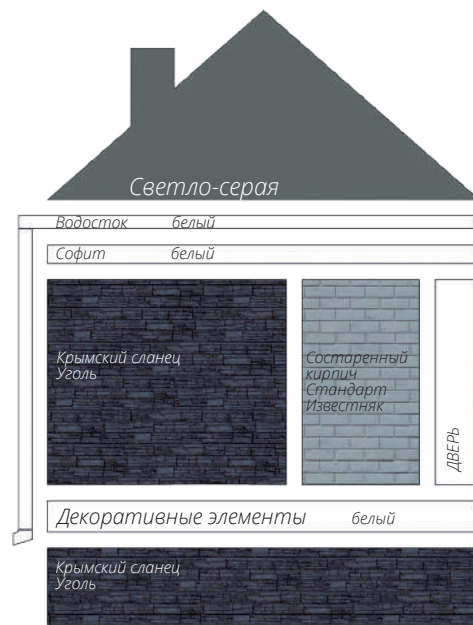

Блок-хаус
Цвет: Темный дуб (АСА)

фото: компания "СтройКровля"

Блок-хаус
Цвет: Темный дуб (АСА)

фото: компания "СтройКровля"

Вертикальный сайдинг
Премиум-коллекция
Цвет: Графит
Пластиковый водосток
Цвет: Белый
Декоративные жалюзыные ставни
Цоколь: Клинкерный кирпич
Серия Стандарт
Цвет: Молочный
Кровля: Кликфальц Pro line
Цвет: Ral 7024
3d-визуализация

Вертикальный сайдинг
Премиум-коллекция
Цвет: Графит
Вертикальный сайдинг
Коллекция: Tundra
Цвет: Клён
3d-визуализация

Корабельный брус
Цвет: Клен

фото: компания "Сайдингмонтаж.рф"

Блок-хаус
Цвет: Клен

фото: компания "АВСтрану"

Сланец
Серия Стандарт
Цвет: Молочный
Виниловый сайдинг
Коллекция: Tundra
Natural-брус
Цвет: Береза
Софит Estetic
3d-визуализация

Варианты сочетаний цветов и материалов Grand Line

GRAND LINE

Виниловый сайдинг и софиты

Пластиковый водосток

ЯФАСАД

Фасадные панели

1 - Шокпруф;

2 - Санпруф;

3,8 - ASTM (American Society of Testing Materials) - Американская международная организация, разрабатывающая и издающая добровольные стандарты для материалов;