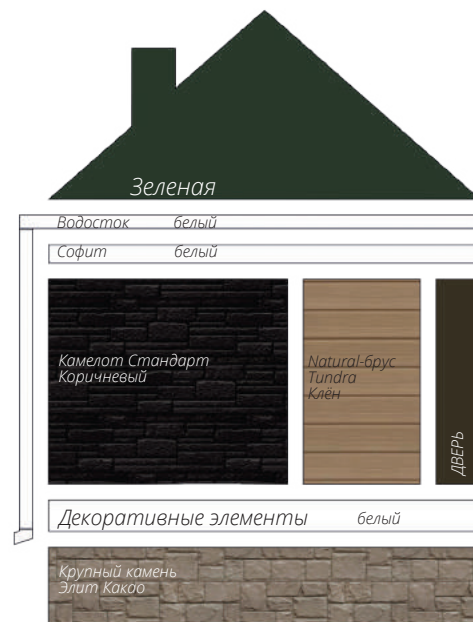

Блок-хаус
Цвет: Темный дуб (АСА)

фото: компания "СтройКровля"

Блок-хаус
Цвет: Темный дуб (АСА)

фото: компания "СтройКровля"

Вертикальный сайдинг
Премиум-коллекция
Цвет: Графит
Пластиковый водосток
Цвет: Белый
Декоративные жалюзыные ставни
Цоколь: Клинкерный кирпич
Серия Стандарт
Цвет: Молочный
Кровля: Кликфальц Pro line
Цвет: Ral 7024
3d-визуализация

Вертикальный сайдинг
Премиум-коллекция
Цвет: Графит
Вертикальный сайдинг
Коллекция: Tundra
Цвет: Клён
3d-визуализация

Корабельный брус
Цвет: Клен

фото: компания "Сайдингмонтаж.рф"

Блок-хаус
Цвет: Клен

фото: компания "АВСтрану"

Сланец
Серия Стандарт
Цвет: Молочный
Виниловый сайдинг
Коллекция: Tundra
Natural-брус
Цвет: Береза
Софит Estetic
3d-визуализация

Варианты сочетаний цветов и материалов Grand Line

GRAND LINE

Виниловый сайдинг и софиты

Пластиковый водосток

ЯФАСАД

Фасадные панели

1 - Шокпруф;

2 - Санпруф;

3,8 - ASTM (American Society of Testing Materials) - Американская международная организация, разрабатывающая и издающая добровольные стандарты для материалов;