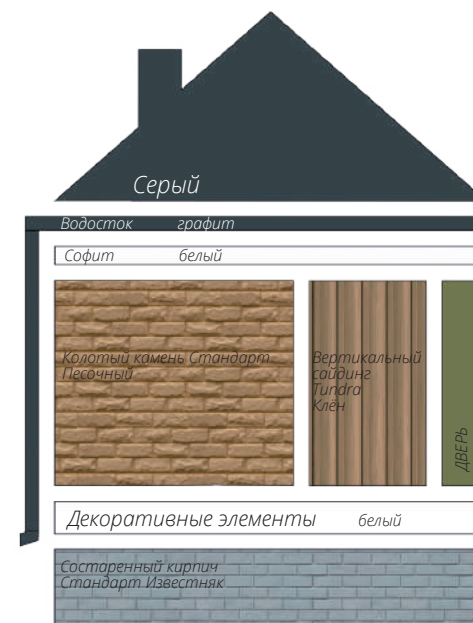

Вертикальный сайдинг
Премиум-коллекция
Цвет: Графит
Вертикальный сайдинг
Коллекция: Tundra
Цвет: Клён
3d-визуализация

Корабельный брус
Цвет: Клен

фото: компания "Сайдингмонтаж.рф"

Блок-хаус
Цвет: Клен

фото: компания "АВСтрану"

Сланец
Серия Стандарт
Цвет: Молочный
Виниловый сайдинг
Коллекция: Tundra
Natural-брус
Цвет: Береза
Софит Estetic
3d-визуализация

Варианты сочетаний цветов и материалов Grand Line

GRAND LINE

Виниловый сайдинг и софиты

Пластиковый водосток

ЯФАСАД

Фасадные панели

1 - Шокпруф;

2 - Санпруф;

3,8 - ASTM (American Society of Testing Materials) - Американская международная организация, разрабатывающая и издающая добровольные стандарты для материалов;