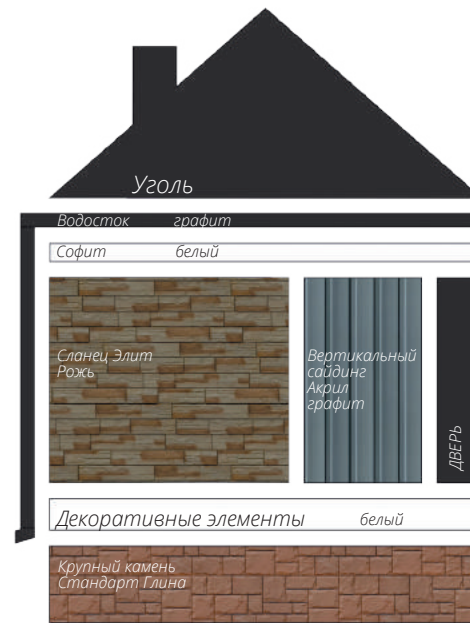

Блок-хаус
Цвет: Темный дуб (АСА)

фото: компания "СтройКровля"

Блок-хаус
Цвет: Темный дуб (АСА)

фото: компания "СтройКровля"

Вертикальный сайдинг
Премиум-коллекция
Цвет: Графит
Пластиковый водосток
Цвет: Белый
Декоративные жалюзыные ставни
Цоколь: Клинкерный кирпич
Серия Стандарт
Цвет: Молочный
Кровля: Кликфальц Pro line
Цвет: Ral 7024
3d-визуализация

Вертикальный сайдинг
Премиум-коллекция
Цвет: Графит
Вертикальный сайдинг
Коллекция: Tundra
Цвет: Клён
3d-визуализация

Корабельный брус
Цвет: Клен

фото: компания "Сайдингмонтаж.рф"

Блок-хаус
Цвет: Клен

фото: компания "АВСтрану"

Сланец
Серия Стандарт
Цвет: Молочный
Виниловый сайдинг
Коллекция: Tundra
Natural-брус
Цвет: Береза
Софит Estetic
3d-визуализация

Варианты сочетаний цветов и материалов Grand Line

GRAND LINE

Виниловый сайдинг и софиты

Пластиковый водосток

ЯФАСАД

Фасадные панели

1 - Шокпруф;

2 - Санпруф;

3,8 - ASTM (American Society of Testing Materials) - Американская международная организация, разрабатывающая и издающая добровольные стандарты для материалов;