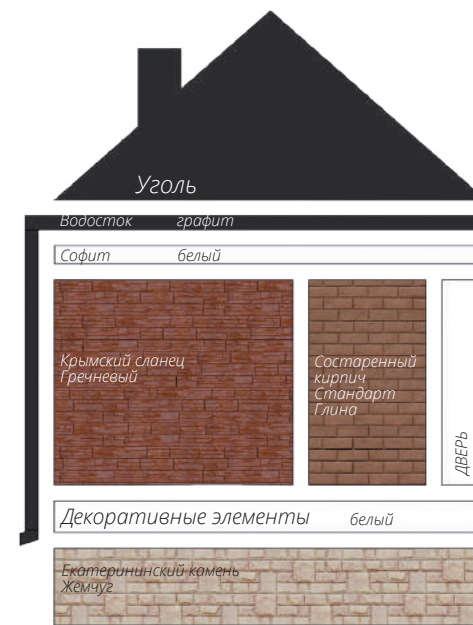

Сланец
Серия Стандарт
Цвет: Молочный
Виниловый сайдинг
Коллекция: Tundra
Natural-брус
Цвет: Береза
Софит Estetic
3d-визуализация

Варианты сочетаний цветов и материалов Grand Line

GRAND LINE

Виниловый сайдинг и софиты

Пластиковый водосток

ЯФАСАД

Фасадные панели

1 - Шокпруф;

2 - Санпруф;

3,8 - ASTM (American Society of Testing Materials) - Американская международная организация, разрабатывающая и издающая добровольные стандарты для материалов;