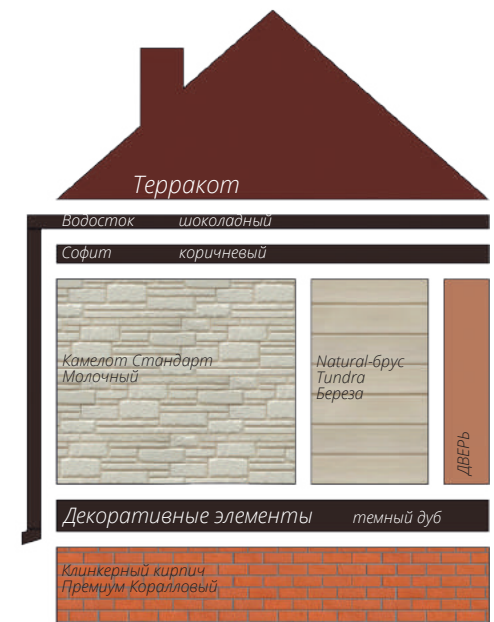

Вертикальный сайдинг
Премиум-коллекция
Цвет: Графит
Вертикальный сайдинг
Коллекция: Tundra
Цвет: Клён
3d-визуализация

Корабельный брус
Цвет: Клен

фото: компания "Сайдингмонтаж.рф"

Блок-хаус
Цвет: Клен

фото: компания "АВСтрану"

Сланец
Серия Стандарт
Цвет: Молочный
Виниловый сайдинг
Коллекция: Tundra
Natural-брус
Цвет: Береза
Софит Estetic
3d-визуализация

Варианты сочетаний цветов и материалов Grand Line

GRAND LINE

Виниловый сайдинг и софиты

Пластиковый водосток

ЯФАСАД

Фасадные панели

1 - Шокпруф;

2 - Санпруф;

3,8 - ASTM (American Society of Testing Materials) - Американская международная организация, разрабатывающая и издающая добровольные стандарты для материалов;