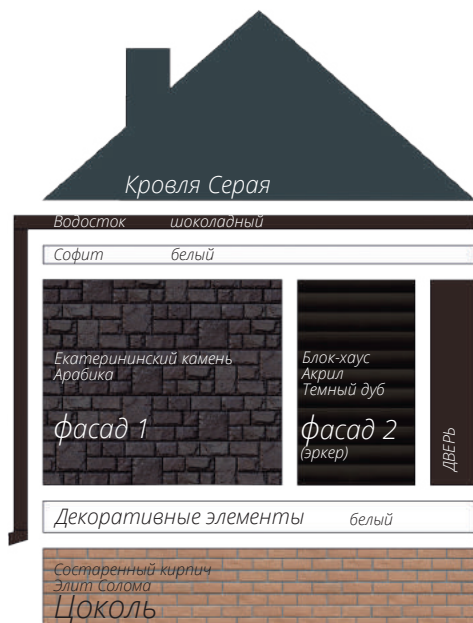

Сланец
Серия Стандарт
Цвет: Молочный
Виниловый сайдинг
Коллекция: Tundra
Natural-брус
Цвет: Береза
Софит Estetic
3d-визуализация

Варианты сочетаний цветов и материалов Grand Line

GRAND LINE

Виниловый сайдинг и софиты

Пластиковый водосток

ЯФАСАД

Фасадные панели

1 - Шокпруф;

2 - Санпруф;

3,8 - ASTM (American Society of Testing Materials) - Американская международная организация, разрабатывающая и издающая добровольные стандарты для материалов;