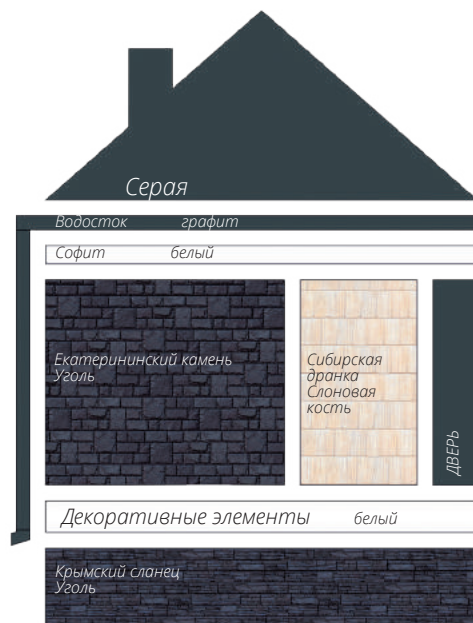

Вертикальный сайдинг
Премиум-коллекция
Цвет: Графит
Вертикальный сайдинг
Коллекция: Tundra
Цвет: Клён
3d-визуализация

Корабельный брус
Цвет: Клен

фото: компания "Сайдингмонтаж.рф"

Блок-хаус
Цвет: Клен

фото: компания "АВСтрану"

Сланец
Серия Стандарт
Цвет: Молочный
Виниловый сайдинг
Коллекция: Tundra
Natural-брус
Цвет: Береза
Софит Estetic
3d-визуализация

Варианты сочетаний цветов и материалов Grand Line

GRAND LINE

Виниловый сайдинг и софиты

Пластиковый водосток

ЯФАСАД

Фасадные панели

1 - Шокпруф;

2 - Санпруф;

3,8 - ASTM (American Society of Testing Materials) - Американская международная организация, разрабатывающая и издающая добровольные стандарты для материалов;