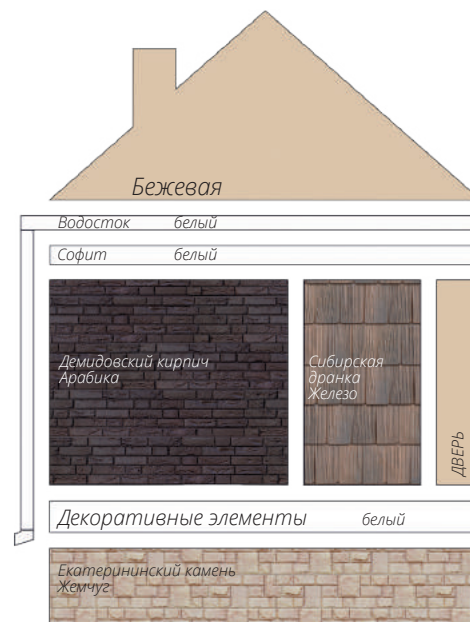

Сланец
Серия Стандарт
Цвет: Молочный
Виниловый сайдинг
Коллекция: Tundra
Natural-брус
Цвет: Береза
Софит Estetic
3d-визуализация

Варианты сочетаний цветов и материалов Grand Line

GRAND LINE

Виниловый сайдинг и софиты

Пластиковый водосток

ЯФАСАД

Фасадные панели

1 - Шокпруф;

2 - Санпруф;

3,8 - ASTM (American Society of Testing Materials) - Американская международная организация, разрабатывающая и издающая добровольные стандарты для материалов;