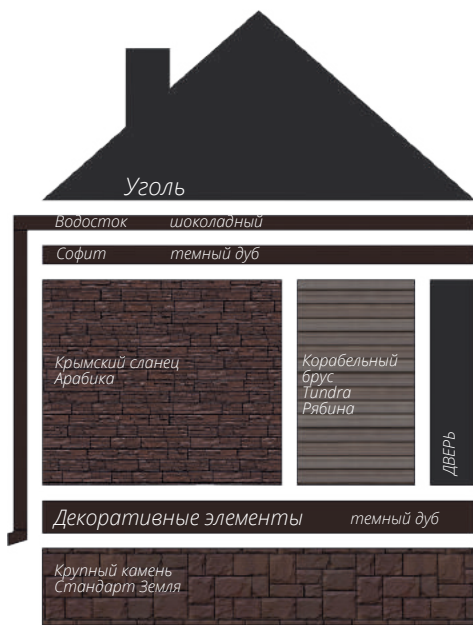

Вертикальный сайдинг
Премиум-коллекция
Цвет: Графит
Вертикальный сайдинг
Коллекция: Tundra
Цвет: Клён
3d-визуализация

Корабельный брус
Цвет: Клен

фото: компания "Сайдингмонтаж.рф"

Блок-хаус
Цвет: Клен

фото: компания "АВСтрану"

Сланец
Серия Стандарт
Цвет: Молочный
Виниловый сайдинг
Коллекция: Tundra
Natural-брус
Цвет: Береза
Софит Estetic
3d-визуализация

Варианты сочетаний цветов и материалов Grand Line

GRAND LINE

Виниловый сайдинг и софиты

Пластиковый водосток

ЯФАСАД

Фасадные панели

1 - Шокпруф;

2 - Санпруф;

3,8 - ASTM (American Society of Testing Materials) - Американская международная организация, разрабатывающая и издающая добровольные стандарты для материалов;