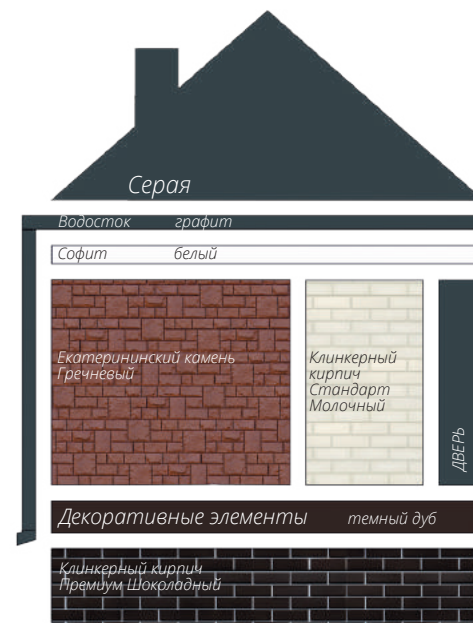

Сланец
Серия Стандарт
Цвет: Молочный
Виниловый сайдинг
Коллекция: Tundra
Natural-брус
Цвет: Береза
Софит Estetic
3d-визуализация

Варианты сочетаний цветов и материалов Grand Line

GRAND LINE

Виниловый сайдинг и софиты

Пластиковый водосток

ЯФАСАД

Фасадные панели

1 - Шокпруф;

2 - Санпруф;

3,8 - ASTM (American Society of Testing Materials) - Американская международная организация, разрабатывающая и издающая добровольные стандарты для материалов;