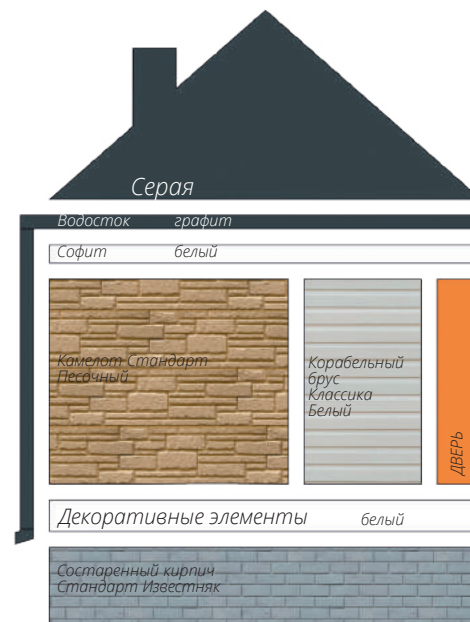

Сланец
Серия Стандарт
Цвет: Молочный
Виниловый сайдинг
Коллекция: Tundra
Natural-брус
Цвет: Береза
Софит Estetic
3d-визуализация

Варианты сочетаний цветов и материалов Grand Line

GRAND LINE

Виниловый сайдинг и софиты

Пластиковый водосток

ЯФАСАД

Фасадные панели

1 - Шокпруф;

2 - Санпруф;

3,8 - ASTM (American Society of Testing Materials) - Американская международная организация, разрабатывающая и издающая добровольные стандарты для материалов;