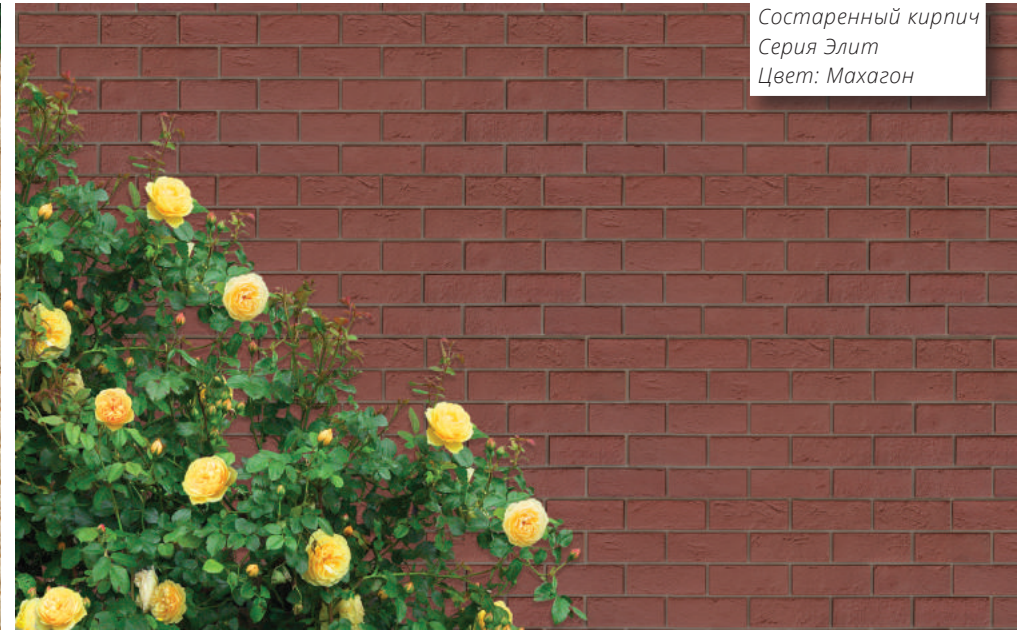

Колотый камень
Серия Стандарт
Цвет: Бежевый

Камелот
Серия Стандарт
Цвет: Бежевый

Состаренный кирпич
Серия Элит
Цвет: Махагон