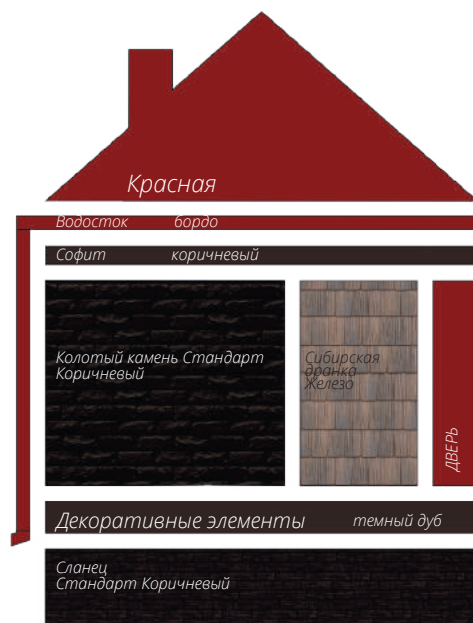

Вертикальный сайдинг
Премиум-коллекция
Цвет: Графит
Вертикальный сайдинг
Коллекция: Tundra
Цвет: Клён
3d-визуализация

Корабельный брус
Цвет: Клен

фото: компания "Сайдингмонтаж.рф"

Блок-хаус
Цвет: Клен

фото: компания "АВСтрану"

Сланец
Серия Стандарт
Цвет: Молочный
Виниловый сайдинг
Коллекция: Tundra
Natural-брус
Цвет: Береза
Софит Estetic
3d-визуализация

Варианты сочетаний цветов и материалов Grand Line

GRAND LINE

Виниловый сайдинг и софиты

Пластиковый водосток

ЯФАСАД

Фасадные панели

1 - Шокпруф;

2 - Санпруф;

3,8 - ASTM (American Society of Testing Materials) - Американская международная организация, разрабатывающая и издающая добровольные стандарты для материалов;