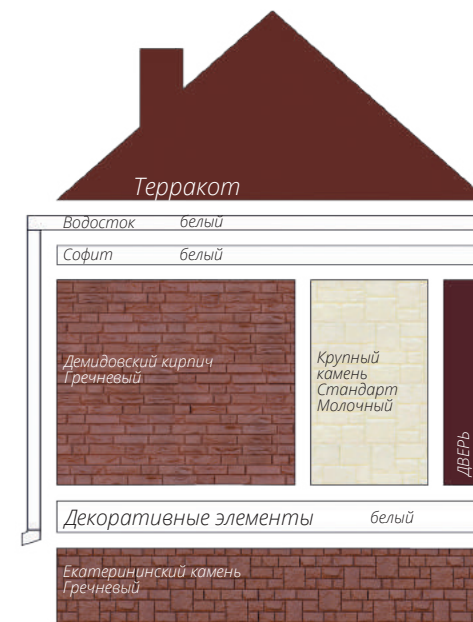

Вертикальный сайдинг
Премиум-коллекция
Цвет: Графит
Вертикальный сайдинг
Коллекция: Tundra
Цвет: Клён
3d-визуализация

Корабельный брус
Цвет: Клен

фото: компания "Сайдингмонтаж.рф"

Блок-хаус
Цвет: Клен

фото: компания "АВСтрану"

Сланец
Серия Стандарт
Цвет: Молочный
Виниловый сайдинг
Коллекция: Tundra
Natural-брус
Цвет: Береза
Софит Estetic
3d-визуализация

Варианты сочетаний цветов и материалов Grand Line

GRAND LINE

Виниловый сайдинг и софиты

Пластиковый водосток

ЯФАСАД

Фасадные панели

1 - Шокпруф;

2 - Санпруф;

3,8 - ASTM (American Society of Testing Materials) - Американская международная организация, разрабатывающая и издающая добровольные стандарты для материалов;