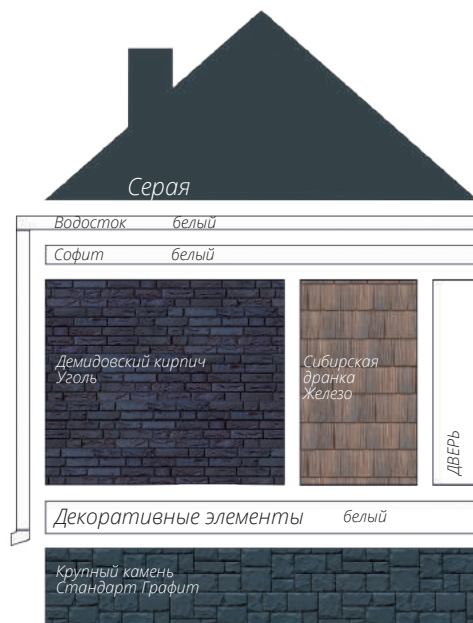

Вертикальный сайдинг
Премиум-коллекция
Цвет: Графит
Вертикальный сайдинг
Коллекция: Tundra
Цвет: Клён
3d-визуализация

Корабельный брус
Цвет: Клен

фото: компания "Сайдингмонтаж.рф"

Блок-хаус
Цвет: Клен

фото: компания "АВСтрану"

Сланец
Серия Стандарт
Цвет: Молочный
Виниловый сайдинг
Коллекция: Tundra
Natural-брус
Цвет: Береза
Софит Estetic
3d-визуализация

Варианты сочетаний цветов и материалов Grand Line

GRAND LINE

Виниловый сайдинг и софиты

Пластиковый водосток

ЯФАСАД

Фасадные панели

1 - Шокпруф;

2 - Санпруф;

3,8 - ASTM (American Society of Testing Materials) - Американская международная организация, разрабатывающая и издающая добровольные стандарты для материалов;