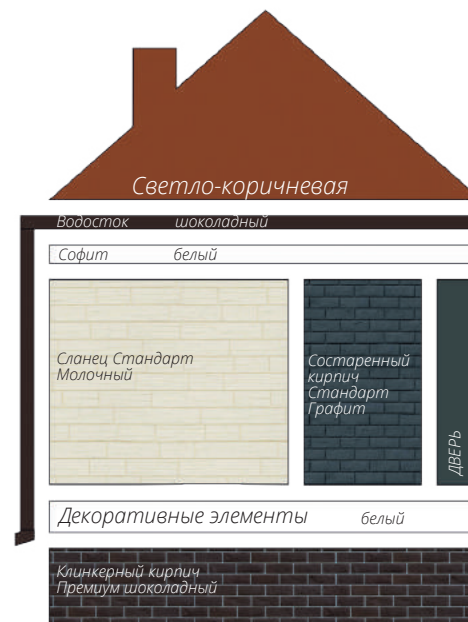

Блок-хаус
Цвет: Темный дуб (АСА)

фото: компания "СтройКровля"

Блок-хаус
Цвет: Темный дуб (АСА)

фото: компания "СтройКровля"

Вертикальный сайдинг
Премиум-коллекция
Цвет: Графит
Пластиковый водосток
Цвет: Белый
Декоративные жалюзыные ставни
Цоколь: Клинкерный кирпич
Серия Стандарт
Цвет: Молочный
Кровля: Кликфальц Pro line
Цвет: Ral 7024
3d-визуализация

Вертикальный сайдинг
Премиум-коллекция
Цвет: Графит
Вертикальный сайдинг
Коллекция: Tundra
Цвет: Клён
3d-визуализация

Корабельный брус
Цвет: Клен

фото: компания "Сайдингмонтаж.рф"

Блок-хаус
Цвет: Клен

фото: компания "АВСтрану"

Сланец
Серия Стандарт
Цвет: Молочный
Виниловый сайдинг
Коллекция: Tundra
Natural-брус
Цвет: Береза
Софит Estetic
3d-визуализация

Варианты сочетаний цветов и материалов Grand Line

GRAND LINE

Виниловый сайдинг и софиты

Пластиковый водосток

ЯФАСАД

Фасадные панели

1 - Шокпруф;

2 - Санпруф;

3,8 - ASTM (American Society of Testing Materials) - Американская международная организация, разрабатывающая и издающая добровольные стандарты для материалов;