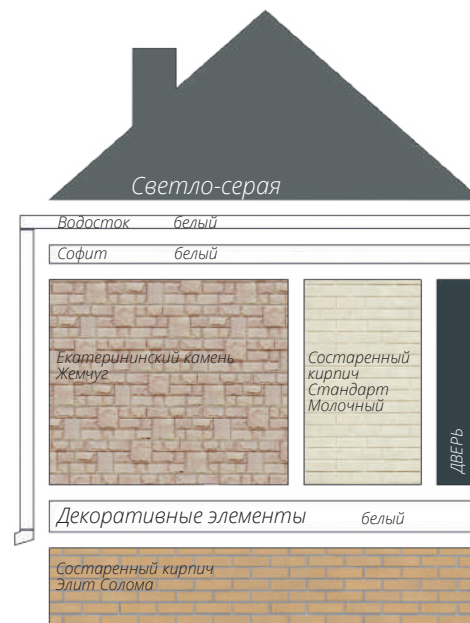

Сланец
Серия Стандарт
Цвет: Молочный
Виниловый сайдинг
Коллекция: Tundra
Natural-брус
Цвет: Береза
Софит Estetic
3d-визуализация

Варианты сочетаний цветов и материалов Grand Line

GRAND LINE

Виниловый сайдинг и софиты

Пластиковый водосток

ЯФАСАД

Фасадные панели

1 - Шокпруф;

2 - Санпруф;

3,8 - ASTM (American Society of Testing Materials) - Американская международная организация, разрабатывающая и издающая добровольные стандарты для материалов;