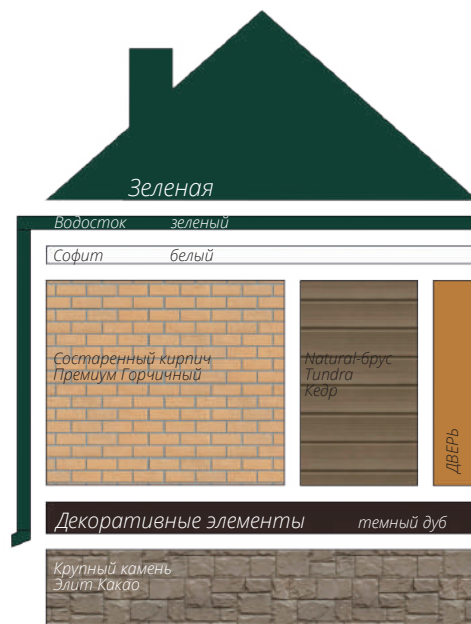

Блок-хаус
Цвет: Темный дуб (АСА)

фото: компания "СтройКровля"

Блок-хаус
Цвет: Темный дуб (АСА)

фото: компания "СтройКровля"

Вертикальный сайдинг
Премиум-коллекция
Цвет: Графит
Пластиковый водосток
Цвет: Белый
Декоративные жалюзыные ставни
Цоколь: Клинкерный кирпич
Серия Стандарт
Цвет: Молочный
Кровля: Кликфальц Pro line
Цвет: Ral 7024
3d-визуализация

Вертикальный сайдинг
Премиум-коллекция
Цвет: Графит
Вертикальный сайдинг
Коллекция: Tundra
Цвет: Клён
3d-визуализация

Корабельный брус
Цвет: Клен

фото: компания "Сайдингмонтаж.рф"

Блок-хаус
Цвет: Клен

фото: компания "АВСтрану"

Сланец
Серия Стандарт
Цвет: Молочный
Виниловый сайдинг
Коллекция: Tundra
Natural-брус
Цвет: Береза
Софит Estetic
3d-визуализация

Варианты сочетаний цветов и материалов Grand Line

GRAND LINE

Виниловый сайдинг и софиты