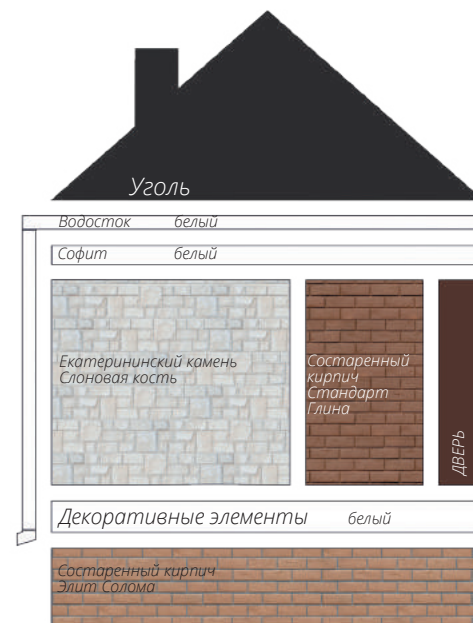

Блок-хаус
Цвет: Темный дуб (АСА)

фото: компания "СтройКровля"

Блок-хаус
Цвет: Темный дуб (АСА)

фото: компания "СтройКровля"

Вертикальный сайдинг
Премиум-коллекция
Цвет: Графит
Пластиковый водосток
Цвет: Белый
Декоративные жалюзыные ставни
Цоколь: Клинкерный кирпич
Серия Стандарт
Цвет: Молочный
Кровля: Кликфальц Pro line
Цвет: Ral 7024
3d-визуализация

Вертикальный сайдинг
Премиум-коллекция
Цвет: Графит
Вертикальный сайдинг
Коллекция: Tundra
Цвет: Клён
3d-визуализация

Корабельный брус
Цвет: Клен

фото: компания "Сайдингмонтаж.рф"

Блок-хаус
Цвет: Клен

фото: компания "АВСтрану"

Сланец
Серия Стандарт
Цвет: Молочный
Виниловый сайдинг
Коллекция: Tundra
Natural-брус
Цвет: Береза
Софит Estetic
3d-визуализация

Варианты сочетаний цветов и материалов Grand Line

GRAND LINE

Виниловый сайдинг и софиты

Пластиковый водосток

ЯФАСАД

Фасадные панели

1 - Шокпруф;

2 - Санпруф;

3,8 - ASTM (American Society of Testing Materials) - Американская международная организация, разрабатывающая и издающая добровольные стандарты для материалов;