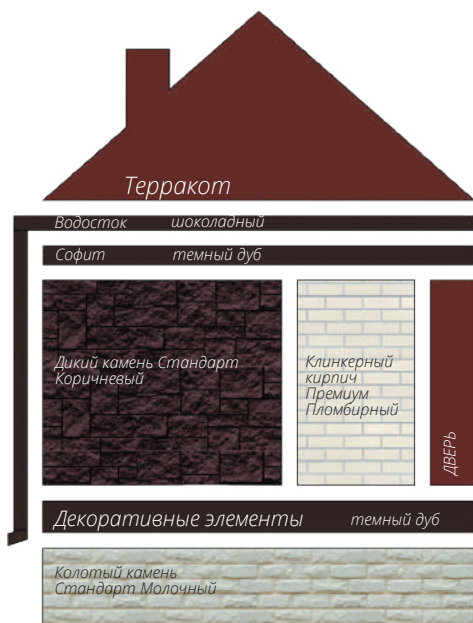

Блок-хаус
Цвет: Темный дуб (АСА)

фото: компания "СтройКровля"

Блок-хаус
Цвет: Темный дуб (АСА)

фото: компания "СтройКровля"

Вертикальный сайдинг
Премиум-коллекция
Цвет: Графит
Пластиковый водосток
Цвет: Белый
Декоративные жалюзыные ставни
Цоколь: Клинкерный кирпич
Серия Стандарт
Цвет: Молочный
Кровля: Кликфальц Pro line
Цвет: Ral 7024
3d-визуализация

Вертикальный сайдинг
Премиум-коллекция
Цвет: Графит
Вертикальный сайдинг
Коллекция: Tundra
Цвет: Клён
3d-визуализация

Корабельный брус
Цвет: Клен

фото: компания "Сайдингмонтаж.рф"

Блок-хаус
Цвет: Клен

фото: компания "АВСтрану"

Сланец
Серия Стандарт
Цвет: Молочный
Виниловый сайдинг
Коллекция: Tundra
Natural-брус
Цвет: Береза
Софит Estetic
3d-визуализация

Варианты сочетаний цветов и материалов Grand Line

GRAND LINE

Виниловый сайдинг и софиты

Пластиковый водосток

ЯФАСАД

Фасадные панели

1 - Шокпруф;

2 - Санпруф;

3,8 - ASTM (American Society of Testing Materials) - Американская международная организация, разрабатывающая и издающая добровольные стандарты для материалов;