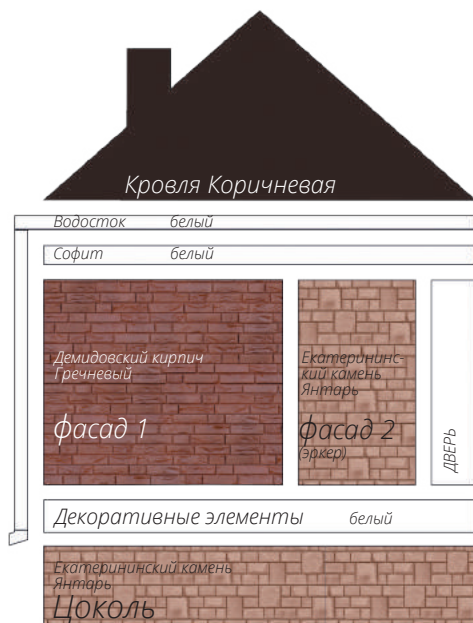

Вертикальный сайдинг
Премиум-коллекция
Цвет: Графит
Вертикальный сайдинг
Коллекция: Tundra
Цвет: Клён
3d-визуализация

Корабельный брус
Цвет: Клен

фото: компания "Сайдингмонтаж.рф"

Блок-хаус
Цвет: Клен

фото: компания "АВСтрану"

Сланец
Серия Стандарт
Цвет: Молочный
Виниловый сайдинг
Коллекция: Tundra
Natural-брус
Цвет: Береза
Софит Estetic
3d-визуализация

Варианты сочетаний цветов и материалов Grand Line

GRAND LINE

Виниловый сайдинг и софиты

Пластиковый водосток

ЯФАСАД

Фасадные панели

1 - Шокпруф;

2 - Санпруф;

3,8 - ASTM (American Society of Testing Materials) - Американская международная организация, разрабатывающая и издающая добровольные стандарты для материалов;