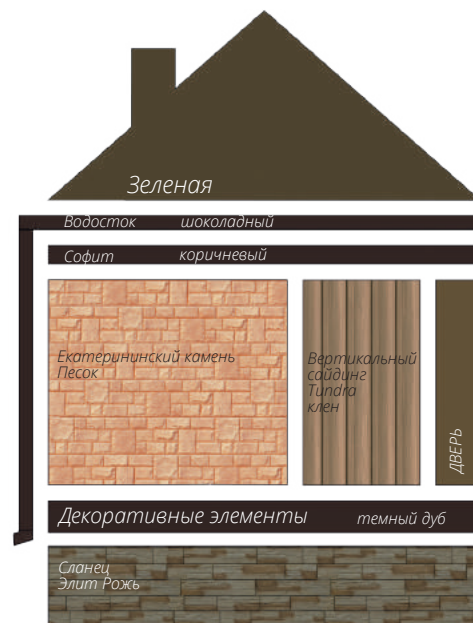

Вертикальный сайдинг
Премиум-коллекция
Цвет: Графит
Вертикальный сайдинг
Коллекция: Tundra
Цвет: Клён
3d-визуализация

Корабельный брус
Цвет: Клен

фото: компания "Сайдингмонтаж.рф"

Блок-хаус
Цвет: Клен

фото: компания "АВСтрану"

Сланец
Серия Стандарт
Цвет: Молочный
Виниловый сайдинг
Коллекция: Tundra
Natural-брус
Цвет: Береза
Софит Estetic
3d-визуализация

Варианты сочетаний цветов и материалов Grand Line

GRAND LINE

Виниловый сайдинг и софиты

Пластиковый водосток

ЯФАСАД

Фасадные панели

1 - Шокпруф;

2 - Санпруф;

3,8 - ASTM (American Society of Testing Materials) - Американская международная организация, разрабатывающая и издающая добровольные стандарты для материалов;