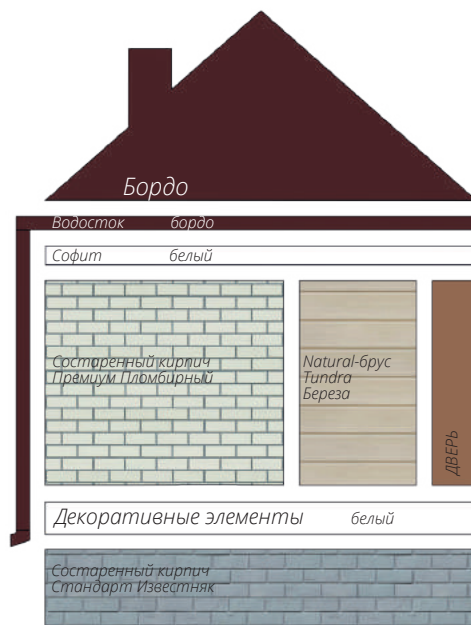

Вертикальный сайдинг
Цвет: Белый
Пластиковый водосток
Цвет: Белый
Декоративные жалюзные ставни
Цоколь: Клинкерный кирпич
Серия Премиум
Цвет: Шампань
Кровля: Кликфальц Pro line
Цвет: Ral 7024
3d-визуализация

Блок-хаус
Цвет: Темный дуб (АСА)

фото: компания "СтройКровля"

Блок-хаус
Цвет: Темный дуб (АСА)

фото: компания "СтройКровля"

Вертикальный сайдинг
Премиум-коллекция
Цвет: Графит
Пластиковый водосток
Цвет: Белый
Декоративные жалюзыные ставни
Цоколь: Клинкерный кирпич
Серия Стандарт
Цвет: Молочный
Кровля: Кликфальц Pro line
Цвет: Ral 7024
3d-визуализация

Вертикальный сайдинг
Премиум-коллекция
Цвет: Графит
Вертикальный сайдинг
Коллекция: Tundra
Цвет: Клён
3d-визуализация

Корабельный брус
Цвет: Клен

фото: компания "Сайдингмонтаж.рф"

Блок-хаус
Цвет: Клен

фото: компания "АВСтрану"

Сланец
Серия Стандарт
Цвет: Молочный
Виниловый сайдинг
Коллекция: Tundra
Natural-брус
Цвет: Береза
Софит Estetic
3d-визуализация

Варианты сочетаний цветов и материалов Grand Line

GRAND LINE

Виниловый сайдинг и софиты