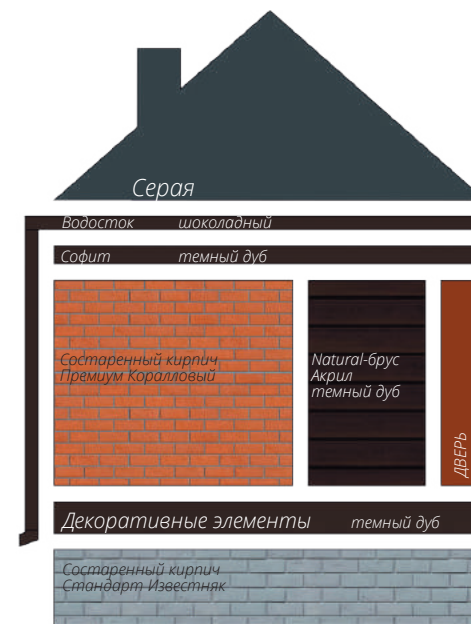

Блок-хаус
Цвет: Темный дуб (АСА)

фото: компания "СтройКровля"

Блок-хаус
Цвет: Темный дуб (АСА)

фото: компания "СтройКровля"

Вертикальный сайдинг
Премиум-коллекция
Цвет: Графит
Пластиковый водосток
Цвет: Белый
Декоративные жалюзыные ставни
Цоколь: Клинкерный кирпич
Серия Стандарт
Цвет: Молочный
Кровля: Кликфальц Pro line
Цвет: Ral 7024
3d-визуализация

Вертикальный сайдинг
Премиум-коллекция
Цвет: Графит
Вертикальный сайдинг
Коллекция: Tundra
Цвет: Клён
3d-визуализация

Корабельный брус
Цвет: Клен

фото: компания "Сайдингмонтаж.рф"

Блок-хаус
Цвет: Клен

фото: компания "АВСтрану"

Сланец
Серия Стандарт
Цвет: Молочный
Виниловый сайдинг
Коллекция: Tundra
Natural-брус
Цвет: Береза
Софит Estetic
3d-визуализация

Варианты сочетаний цветов и материалов Grand Line

GRAND LINE

Виниловый сайдинг и софиты

Пластиковый водосток

ЯФАСАД

Фасадные панели

1 - Шокпруф;

2 - Санпруф;

3,8 - ASTM (American Society of Testing Materials) - Американская международная организация, разрабатывающая и издающая добровольные стандарты для материалов;