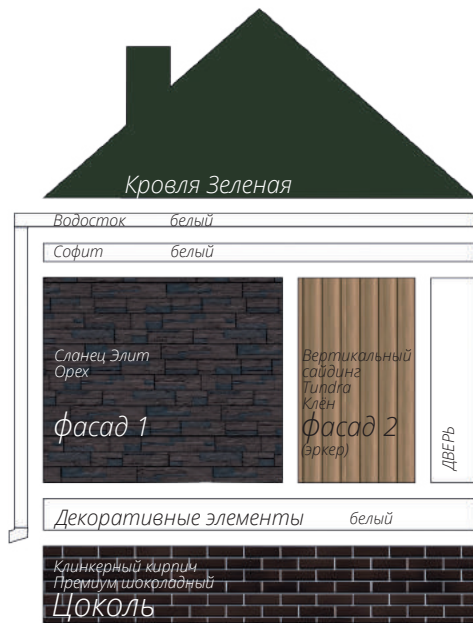

Сланец
Серия Стандарт
Цвет: Молочный
Виниловый сайдинг
Коллекция: Tundra
Natural-брус
Цвет: Береза
Софит Estetic
3d-визуализация

Варианты сочетаний цветов и материалов Grand Line

GRAND LINE

Виниловый сайдинг и софиты

Пластиковый водосток

ЯФАСАД

Фасадные панели

1 - Шокпруф;

2 - Санпруф;

3,8 - ASTM (American Society of Testing Materials) - Американская международная организация, разрабатывающая и издающая добровольные стандарты для материалов;