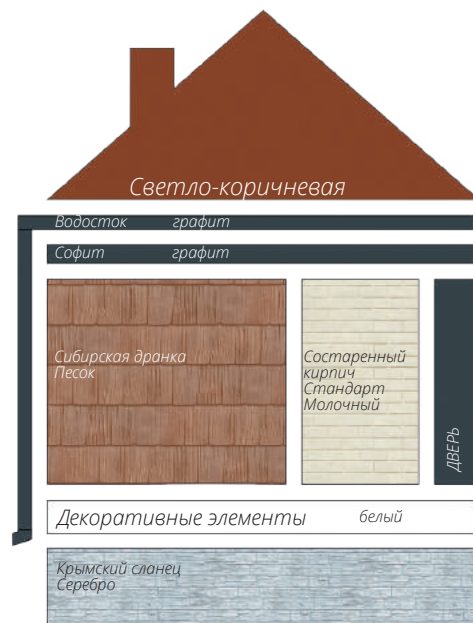

Блок-хаус
Цвет: Темный дуб (АСА)

фото: компания "СтройКровля"

Блок-хаус
Цвет: Темный дуб (АСА)

фото: компания "СтройКровля"

Вертикальный сайдинг
Премиум-коллекция
Цвет: Графит
Пластиковый водосток
Цвет: Белый
Декоративные жалюзыные ставни
Цоколь: Клинкерный кирпич
Серия Стандарт
Цвет: Молочный
Кровля: Кликфальц Pro line
Цвет: Ral 7024
3d-визуализация

Вертикальный сайдинг
Премиум-коллекция
Цвет: Графит
Вертикальный сайдинг
Коллекция: Tundra
Цвет: Клён
3d-визуализация

Корабельный брус
Цвет: Клен

фото: компания "Сайдингмонтаж.рф"

Блок-хаус
Цвет: Клен

фото: компания "АВСтрану"

Сланец
Серия Стандарт
Цвет: Молочный
Виниловый сайдинг
Коллекция: Tundra
Natural-брус
Цвет: Береза
Софит Estetic
3d-визуализация

Варианты сочетаний цветов и материалов Grand Line

GRAND LINE

Виниловый сайдинг и софиты

Пластиковый водосток

ЯФАСАД

Фасадные панели

1 - Шокпруф;

2 - Санпруф;

3,8 - ASTM (American Society of Testing Materials) - Американская международная организация, разрабатывающая и издающая добровольные стандарты для материалов;