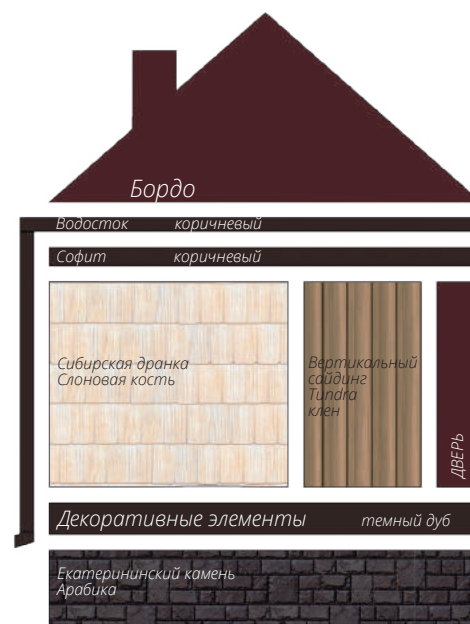

Вертикальный сайдинг
Премиум-коллекция
Цвет: Графит
Вертикальный сайдинг
Коллекция: Tundra
Цвет: Клён
3d-визуализация

Корабельный брус
Цвет: Клен

фото: компания "Сайдингмонтаж.рф"

Блок-хаус
Цвет: Клен

фото: компания "АВСтрану"

Сланец
Серия Стандарт
Цвет: Молочный
Виниловый сайдинг
Коллекция: Tundra
Natural-брус
Цвет: Береза
Софит Estetic
3d-визуализация

Варианты сочетаний цветов и материалов Grand Line

GRAND LINE

Виниловый сайдинг и софиты

Пластиковый водосток

ЯФАСАД

Фасадные панели

1 - Шокпруф;

2 - Санпруф;

3,8 - ASTM (American Society of Testing Materials) - Американская международная организация, разрабатывающая и издающая добровольные стандарты для материалов;