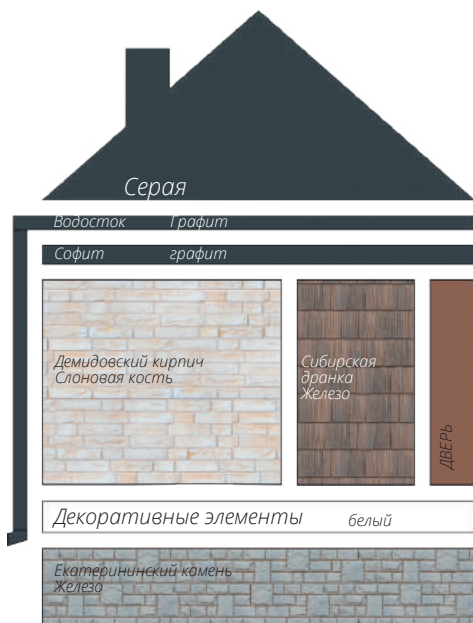

Блок-хаус
Цвет: Темный дуб (АСА)

фото: компания "СтройКровля"

Блок-хаус
Цвет: Темный дуб (АСА)

фото: компания "СтройКровля"

Вертикальный сайдинг
Премиум-коллекция
Цвет: Графит
Пластиковый водосток
Цвет: Белый
Декоративные жалюзыные ставни
Цоколь: Клинкерный кирпич
Серия Стандарт
Цвет: Молочный
Кровля: Кликфальц Pro line
Цвет: Ral 7024
3d-визуализация

Вертикальный сайдинг
Премиум-коллекция
Цвет: Графит
Вертикальный сайдинг
Коллекция: Tundra
Цвет: Клён
3d-визуализация

Корабельный брус
Цвет: Клен

фото: компания "Сайдингмонтаж.рф"

Блок-хаус
Цвет: Клен

фото: компания "АВСтрану"

Сланец
Серия Стандарт
Цвет: Молочный
Виниловый сайдинг
Коллекция: Tundra
Natural-брус
Цвет: Береза
Софит Estetic
3d-визуализация

Варианты сочетаний цветов и материалов Grand Line

GRAND LINE

Виниловый сайдинг и софиты

Пластиковый водосток

ЯФАСАД

Фасадные панели

1 - Шокпруф;

2 - Санпруф;

3,8 - ASTM (American Society of Testing Materials) - Американская международная организация, разрабатывающая и издающая добровольные стандарты для материалов;