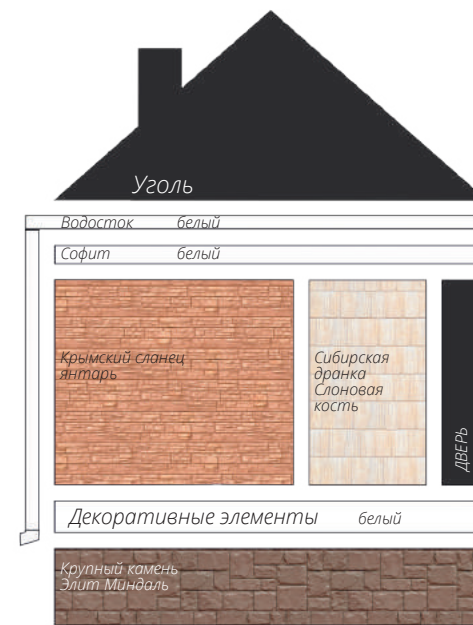

Сланец
Серия Стандарт
Цвет: Молочный
Виниловый сайдинг
Коллекция: Tundra
Natural-брус
Цвет: Береза
Софит Estetic
3d-визуализация

Варианты сочетаний цветов и материалов Grand Line

GRAND LINE

Виниловый сайдинг и софиты

Пластиковый водосток

ЯФАСАД

Фасадные панели

1 - Шокпруф;

2 - Санпруф;

3,8 - ASTM (American Society of Testing Materials) - Американская международная организация, разрабатывающая и издающая добровольные стандарты для материалов;