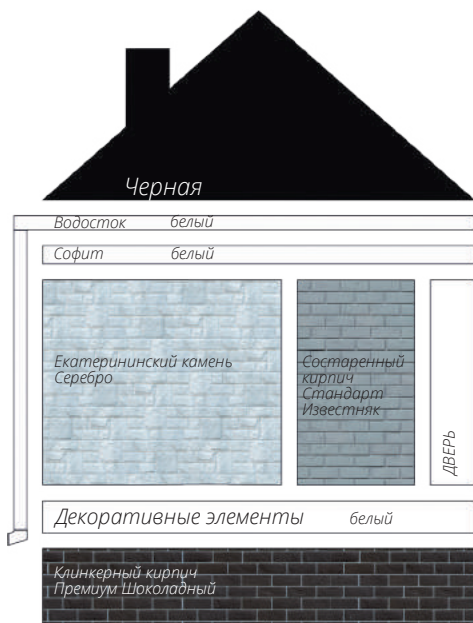

Сланец
Серия Стандарт
Цвет: Молочный
Виниловый сайдинг
Коллекция: Tundra
Natural-брус
Цвет: Береза
Софит Estetic
3d-визуализация

Варианты сочетаний цветов и материалов Grand Line

GRAND LINE

Виниловый сайдинг и софиты

Пластиковый водосток

ЯФАСАД

Фасадные панели

1 - Шокпруф;

2 - Санпруф;

3,8 - ASTM (American Society of Testing Materials) - Американская международная организация, разрабатывающая и издающая добровольные стандарты для материалов;