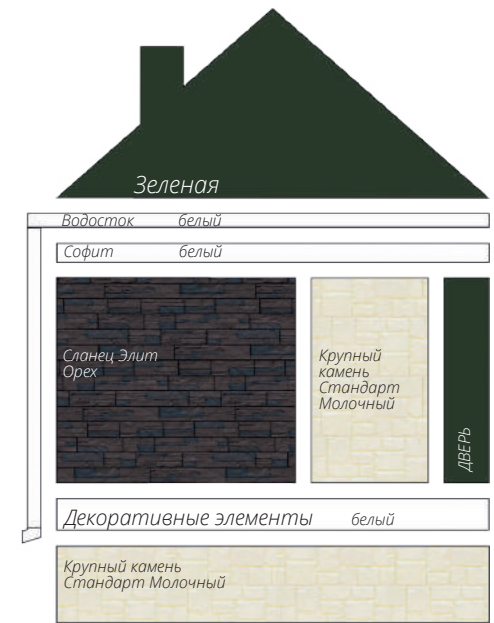

Вертикальный сайдинг
Премиум-коллекция
Цвет: Графит
Вертикальный сайдинг
Коллекция: Tundra
Цвет: Клён
3d-визуализация

Корабельный брус
Цвет: Клен

фото: компания "Сайдингмонтаж.рф"

Блок-хаус
Цвет: Клен

фото: компания "АВСтрану"

Сланец
Серия Стандарт
Цвет: Молочный
Виниловый сайдинг
Коллекция: Tundra
Natural-брус
Цвет: Береза
Софит Estetic
3d-визуализация

Варианты сочетаний цветов и материалов Grand Line

GRAND LINE

Виниловый сайдинг и софиты

Пластиковый водосток

ЯФАСАД

Фасадные панели

1 - Шокпруф;

2 - Санпруф;

3,8 - ASTM (American Society of Testing Materials) - Американская международная организация, разрабатывающая и издающая добровольные стандарты для материалов;