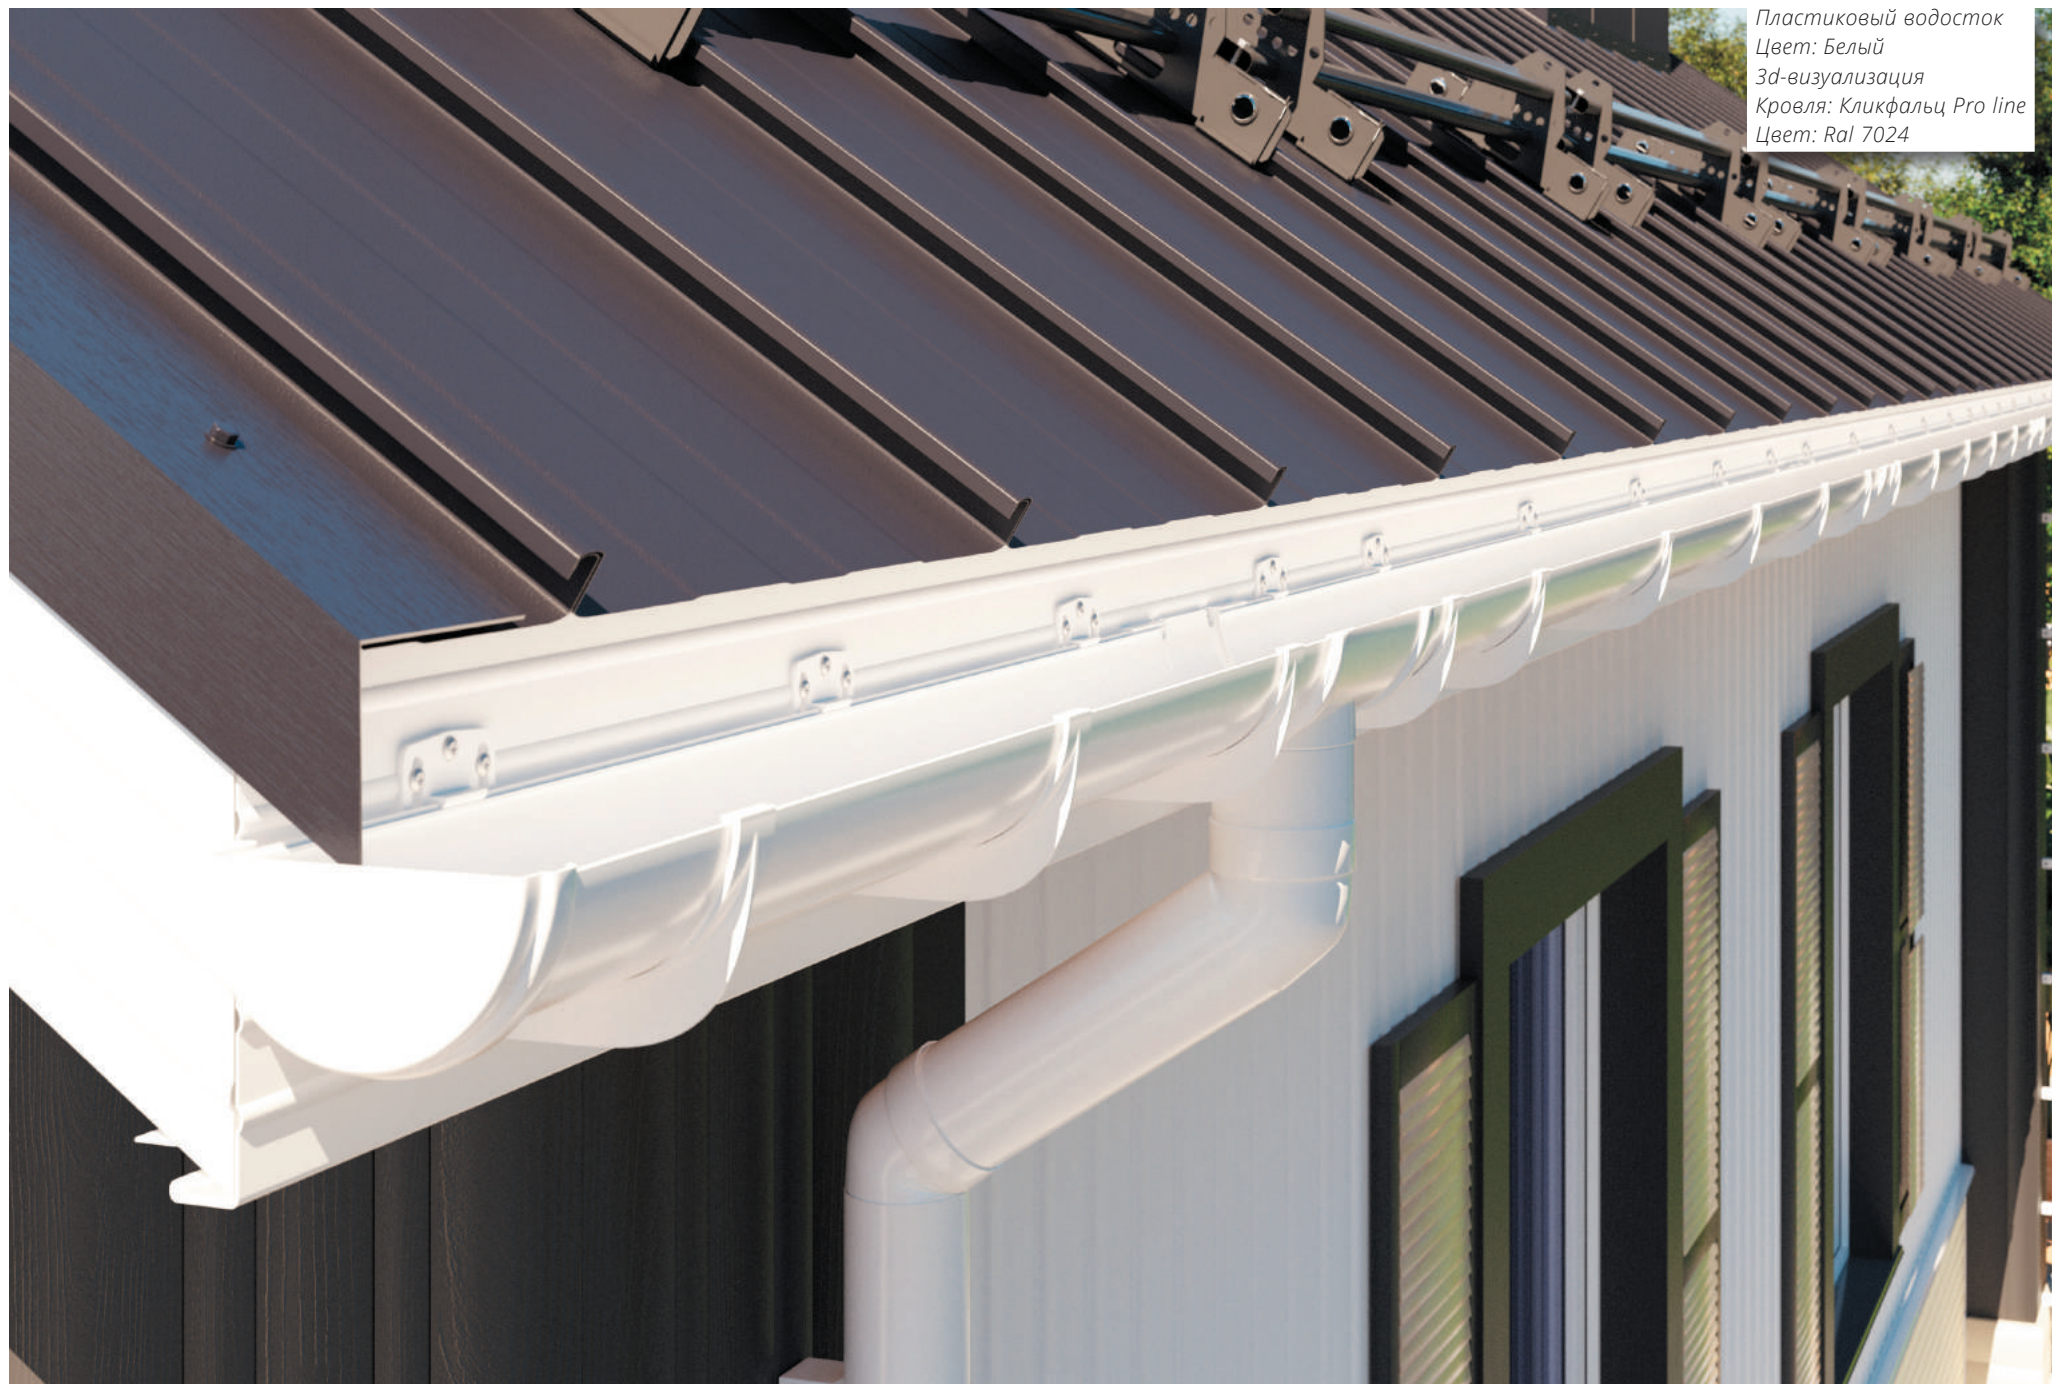

Пластиковый
водосток
Цвет: Шоколадный

фото: компания "Сайдингмонтаж.рф"

Кронштейн желоба-
для надежного крепления
желоба к лобовой доске

фото: компания "Банисибиряк.рф"

Пластиковый водосток
Цвет: Белый
3d-визуализация
Кровля: Кликфальц Pro line
Цвет: Ral 7024