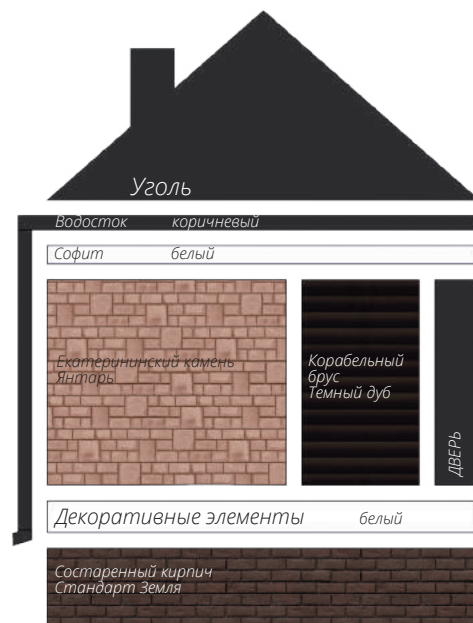

Вертикальный сайдинг
Премиум-коллекция
Цвет: Графит
Вертикальный сайдинг
Коллекция: Tundra
Цвет: Клён
3d-визуализация

Корабельный брус
Цвет: Клен

фото: компания "Сайдингмонтаж.рф"

Блок-хаус
Цвет: Клен

фото: компания "АВСтрану"

Сланец
Серия Стандарт
Цвет: Молочный
Виниловый сайдинг
Коллекция: Tundra
Natural-брус
Цвет: Береза
Софит Estetic
3d-визуализация

Варианты сочетаний цветов и материалов Grand Line

GRAND LINE

Виниловый сайдинг и софиты

Пластиковый водосток

ЯФАСАД

Фасадные панели

1 - Шокпруф;

2 - Санпруф;

3,8 - ASTM (American Society of Testing Materials) - Американская международная организация, разрабатывающая и издающая добровольные стандарты для материалов;