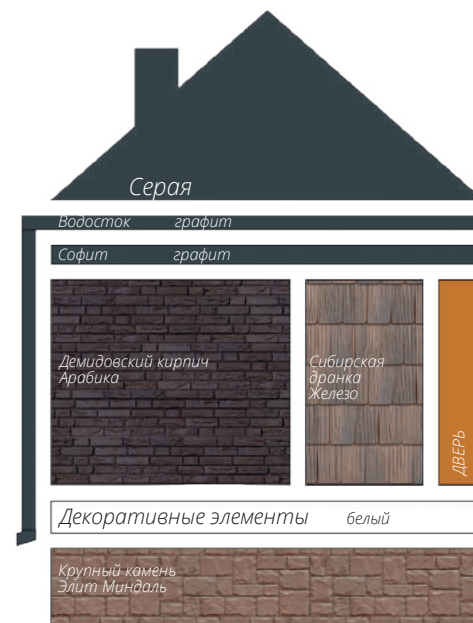

Блок-хаус
Цвет: Темный дуб (АСА)

фото: компания "СтройКровля"

Блок-хаус
Цвет: Темный дуб (АСА)

фото: компания "СтройКровля"

Вертикальный сайдинг
Премиум-коллекция
Цвет: Графит
Пластиковый водосток
Цвет: Белый
Декоративные жалюзыные ставни
Цоколь: Клинкерный кирпич
Серия Стандарт
Цвет: Молочный
Кровля: Кликфальц Pro line
Цвет: Ral 7024
3d-визуализация

Вертикальный сайдинг
Премиум-коллекция
Цвет: Графит
Вертикальный сайдинг
Коллекция: Tundra
Цвет: Клён
3d-визуализация

Корабельный брус
Цвет: Клен

фото: компания "Сайдингмонтаж.рф"

Блок-хаус
Цвет: Клен

фото: компания "АВСтрану"

Сланец
Серия Стандарт
Цвет: Молочный
Виниловый сайдинг
Коллекция: Tundra
Natural-брус
Цвет: Береза
Софит Estetic
3d-визуализация

Варианты сочетаний цветов и материалов Grand Line

GRAND LINE

Виниловый сайдинг и софиты

Пластиковый водосток

ЯФАСАД

Фасадные панели

1 - Шокпруф;

2 - Санпруф;

3,8 - ASTM (American Society of Testing Materials) - Американская международная организация, разрабатывающая и издающая добровольные стандарты для материалов;