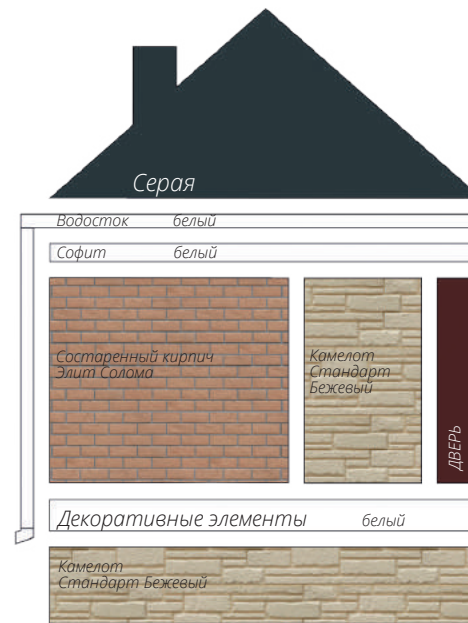

Сланец
Серия Стандарт
Цвет: Молочный
Виниловый сайдинг
Коллекция: Tundra
Natural-брус
Цвет: Береза
Софит Estetic
3d-визуализация

Варианты сочетаний цветов и материалов Grand Line

GRAND LINE

Виниловый сайдинг и софиты

Пластиковый водосток

ЯФАСАД

Фасадные панели

1 - Шокпруф;

2 - Санпруф;

3,8 - ASTM (American Society of Testing Materials) - Американская международная организация, разрабатывающая и издающая добровольные стандарты для материалов;