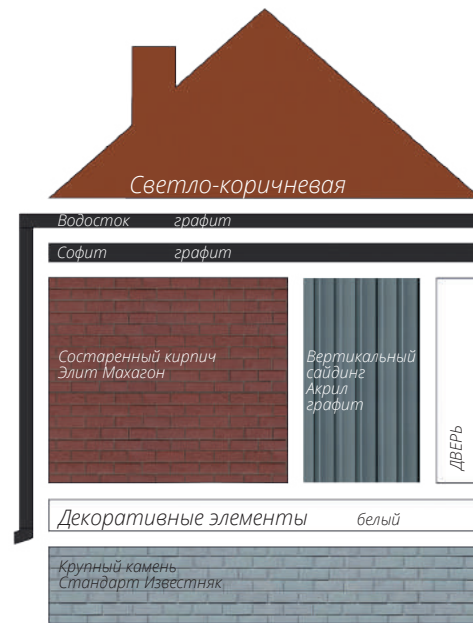

Сланец
Серия Стандарт
Цвет: Молочный
Виниловый сайдинг
Коллекция: Tundra
Natural-брус
Цвет: Береза
Софит Estetic
3d-визуализация

Варианты сочетаний цветов и материалов Grand Line

GRAND LINE

Виниловый сайдинг и софиты

Пластиковый водосток

ЯФАСАД

Фасадные панели

1 - Шокпруф;

2 - Санпруф;

3,8 - ASTM (American Society of Testing Materials) - Американская международная организация, разрабатывающая и издающая добровольные стандарты для материалов;