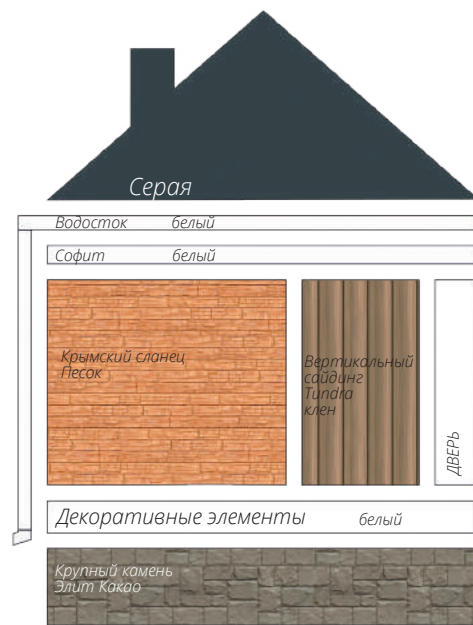

Сланец
Серия Стандарт
Цвет: Молочный
Виниловый сайдинг
Коллекция: Tundra
Natural-брус
Цвет: Береза
Софит Estetic
3d-визуализация

Варианты сочетаний цветов и материалов Grand Line

GRAND LINE

Виниловый сайдинг и софиты

Пластиковый водосток

ЯФАСАД

Фасадные панели

1 - Шокпруф;

2 - Санпруф;

3,8 - ASTM (American Society of Testing Materials) - Американская международная организация, разрабатывающая и издающая добровольные стандарты для материалов;