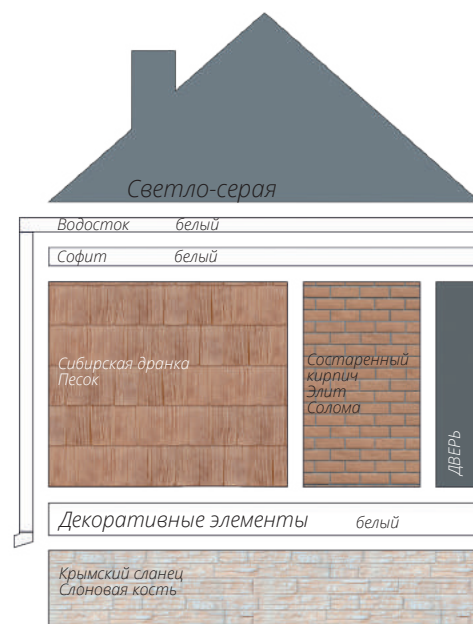

Сланец
Серия Стандарт
Цвет: Молочный
Виниловый сайдинг
Коллекция: Tundra
Natural-брус
Цвет: Береза
Софит Estetic
3d-визуализация

Варианты сочетаний цветов и материалов Grand Line

GRAND LINE

Виниловый сайдинг и софиты

Пластиковый водосток

ЯФАСАД

Фасадные панели

1 - Шокпруф;

2 - Санпруф;

3,8 - ASTM (American Society of Testing Materials) - Американская международная организация, разрабатывающая и издающая добровольные стандарты для материалов;