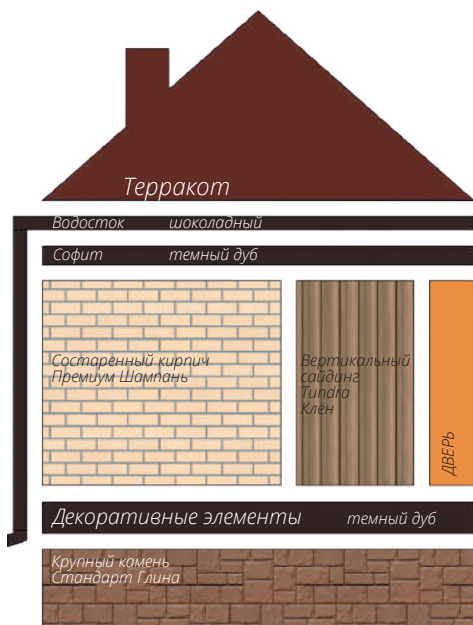

Блок-хаус
Цвет: Темный дуб (АСА)

фото: компания "СтройКровля"

Блок-хаус
Цвет: Темный дуб (АСА)

фото: компания "СтройКровля"

Вертикальный сайдинг
Премиум-коллекция
Цвет: Графит
Пластиковый водосток
Цвет: Белый
Декоративные жалюзыные ставни
Цоколь: Клинкерный кирпич
Серия Стандарт
Цвет: Молочный
Кровля: Кликфальц Pro line
Цвет: Ral 7024
3d-визуализация

Вертикальный сайдинг
Премиум-коллекция
Цвет: Графит
Вертикальный сайдинг
Коллекция: Tundra
Цвет: Клён
3d-визуализация

Корабельный брус
Цвет: Клен

фото: компания "Сайдингмонтаж.рф"

Блок-хаус
Цвет: Клен

фото: компания "АВСтрану"

Сланец
Серия Стандарт
Цвет: Молочный
Виниловый сайдинг
Коллекция: Tundra
Natural-брус
Цвет: Береза
Софит Estetic
3d-визуализация

Варианты сочетаний цветов и материалов Grand Line

GRAND LINE

Виниловый сайдинг и софиты