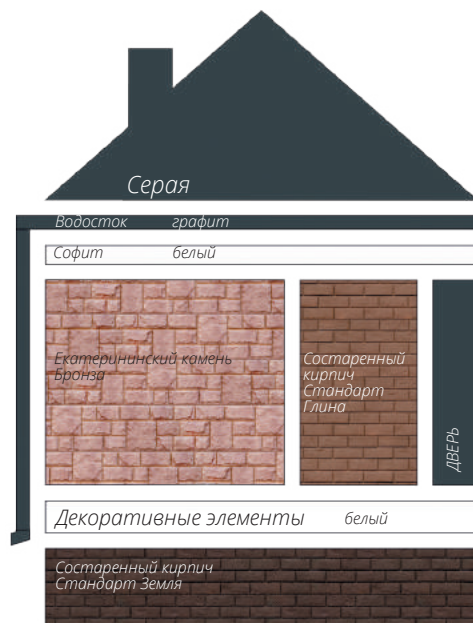

Сланец
Серия Стандарт
Цвет: Молочный
Виниловый сайдинг
Коллекция: Tundra
Natural-брус
Цвет: Береза
Софит Estetic
3d-визуализация

Варианты сочетаний цветов и материалов Grand Line

GRAND LINE

Виниловый сайдинг и софиты

Пластиковый водосток

ЯФАСАД

Фасадные панели

1 - Шокпруф;

2 - Санпруф;

3,8 - ASTM (American Society of Testing Materials) - Американская международная организация, разрабатывающая и издающая добровольные стандарты для материалов;