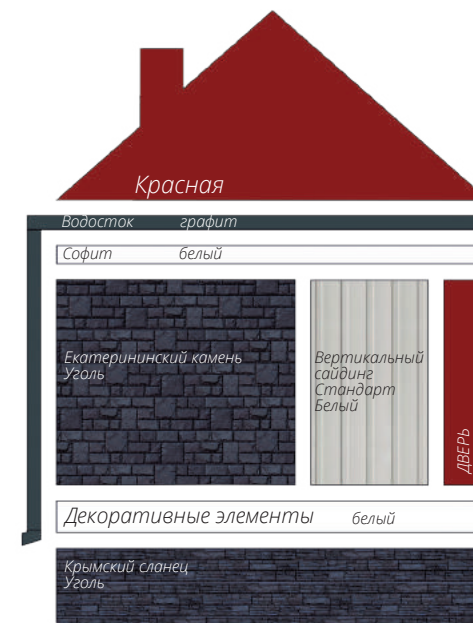

Блок-хаус
Цвет: Темный дуб (АСА)

фото: компания "СтройКровля"

Блок-хаус
Цвет: Темный дуб (АСА)

фото: компания "СтройКровля"

Вертикальный сайдинг
Премиум-коллекция
Цвет: Графит
Пластиковый водосток
Цвет: Белый
Декоративные жалюзыные ставни
Цоколь: Клинкерный кирпич
Серия Стандарт
Цвет: Молочный
Кровля: Кликфальц Pro line
Цвет: Ral 7024
3d-визуализация

Вертикальный сайдинг
Премиум-коллекция
Цвет: Графит
Вертикальный сайдинг
Коллекция: Tundra
Цвет: Клён
3d-визуализация

Корабельный брус
Цвет: Клен

фото: компания "Сайдингмонтаж.рф"

Блок-хаус
Цвет: Клен

фото: компания "АВСтрану"

Сланец
Серия Стандарт
Цвет: Молочный
Виниловый сайдинг
Коллекция: Tundra
Natural-брус
Цвет: Береза
Софит Estetic
3d-визуализация

Варианты сочетаний цветов и материалов Grand Line

GRAND LINE

Виниловый сайдинг и софиты

Пластиковый водосток

ЯФАСАД

Фасадные панели

1 - Шокпруф;

2 - Санпруф;

3,8 - ASTM (American Society of Testing Materials) - Американская международная организация, разрабатывающая и издающая добровольные стандарты для материалов;