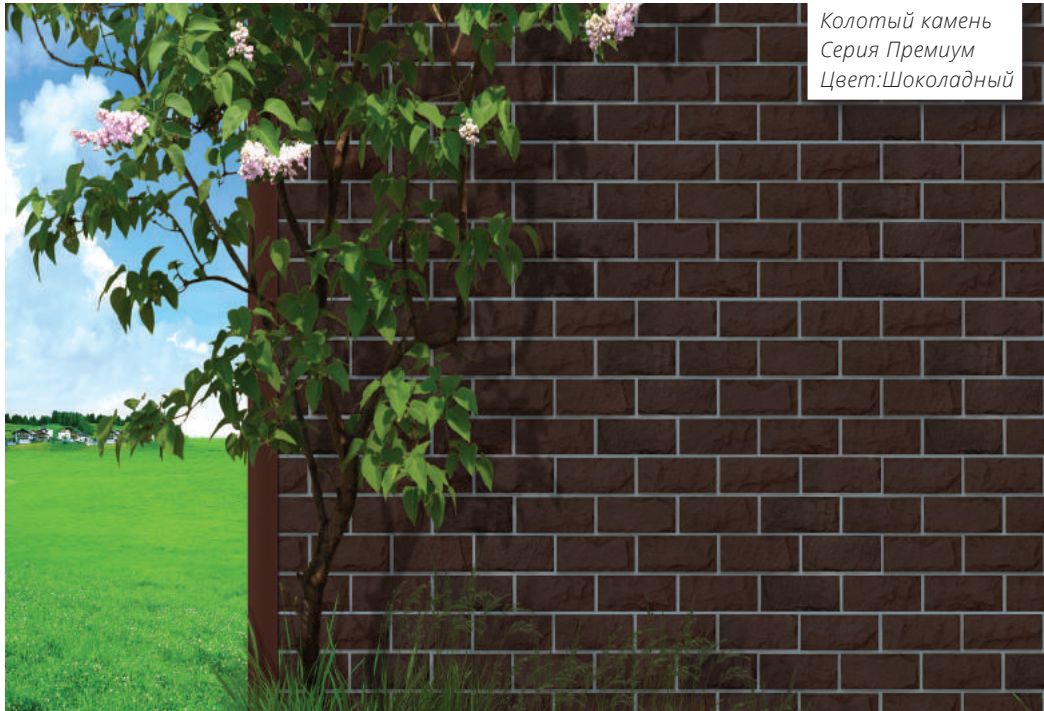

Колотый камень
Серия Стандарт
Цвет: Бежевый

Состаренный кирпич
Серия Элит
Цвет: Махагон

Состаренный кирпич
Серия Премиум
Цвет: Шоколадный

Камелот
Серия Стандарт
Цвет: Бежевый

Колотый камень
Серия Премиум
Цвет: Шоколадный