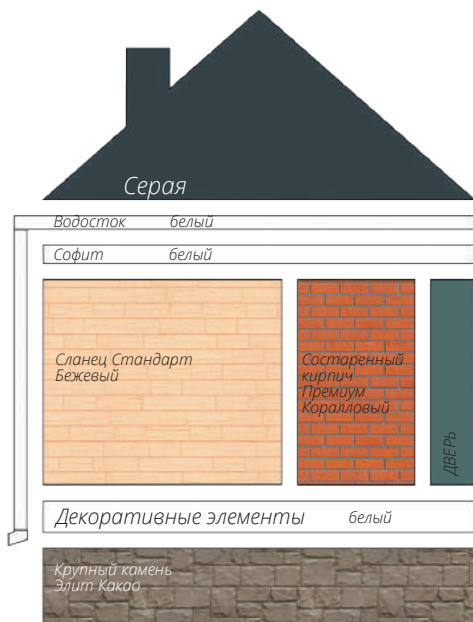

Сланец
Серия Стандарт
Цвет: Молочный
Виниловый сайдинг
Коллекция: Tundra
Natural-брус
Цвет: Береза
Софит Estetic
3d-визуализация

Варианты сочетаний цветов и материалов Grand Line

GRAND LINE

Виниловый сайдинг и софиты

Пластиковый водосток

ЯФАСАД

Фасадные панели

1 - Шокпруф;

2 - Санпруф;

3,8 - ASTM (American Society of Testing Materials) - Американская международная организация, разрабатывающая и издающая добровольные стандарты для материалов;