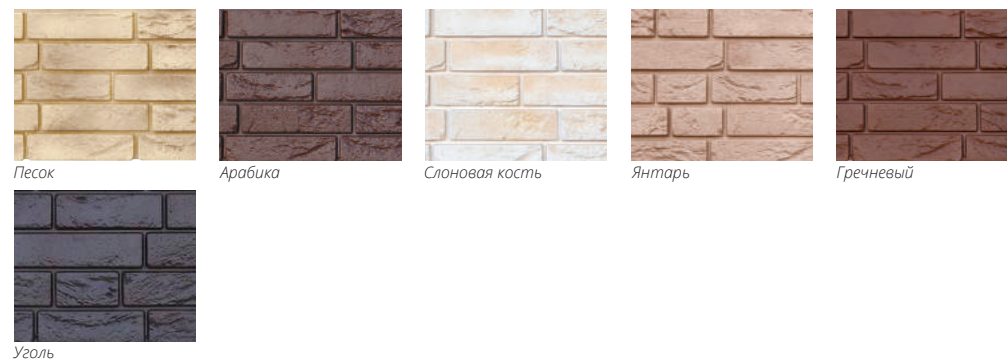

Цветовая палитра

Коллекция Демидовский кирпич

Старый, проверенный временем кирпич ручной формовки, «произведенный» на мануфактуре Никиты Демидова.

Цветовая палитра

Коллекция Сибирская дранка

Фактура досочек, колотых из цельной кедровой древесины, для создания модного натуралистичного фасада в экостиле.

Цветовая палитра

Коллекция Екатерининский камень

Крупные камни с ровными гранями, создающие ощущение непоколебимости и фундаментальности.

Цветовая палитра

Коллекция Крупный камень

Крупные камни имитируют старинную кладку из тесаного камня и дарят чувство защищенности и уюта.