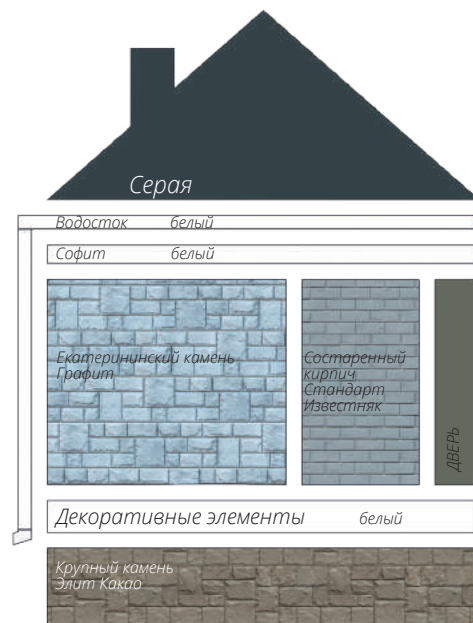

Сланец
Серия Стандарт
Цвет: Молочный
Виниловый сайдинг
Коллекция: Tundra
Natural-брус
Цвет: Береза
Софит Estetic
3d-визуализация

Варианты сочетаний цветов и материалов Grand Line

GRAND LINE

Виниловый сайдинг и софиты

Пластиковый водосток

ЯФАСАД

Фасадные панели

1 - Шокпруф;

2 - Санпруф;

3,8 - ASTM (American Society of Testing Materials) - Американская международная организация, разрабатывающая и издающая добровольные стандарты для материалов;