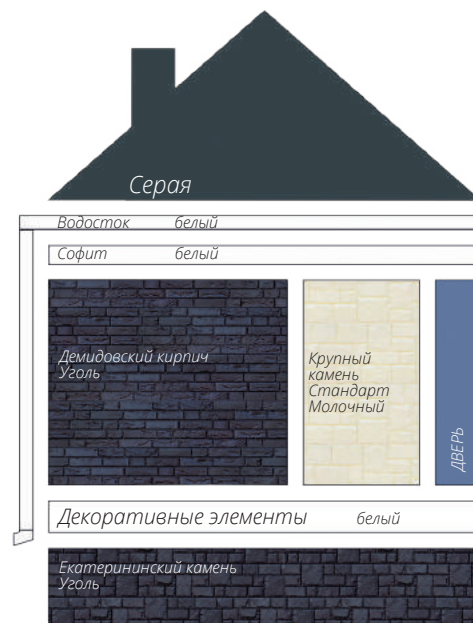

Вертикальный сайдинг
Премиум-коллекция
Цвет: Графит
Вертикальный сайдинг
Коллекция: Tundra
Цвет: Клён
3d-визуализация

Корабельный брус
Цвет: Клен

фото: компания "Сайдингмонтаж.рф"

Блок-хаус
Цвет: Клен

фото: компания "АВСтрану"

Сланец
Серия Стандарт
Цвет: Молочный
Виниловый сайдинг
Коллекция: Tundra
Natural-брус
Цвет: Береза
Софит Estetic
3d-визуализация

Варианты сочетаний цветов и материалов Grand Line

GRAND LINE

Виниловый сайдинг и софиты

Пластиковый водосток

ЯФАСАД

Фасадные панели

1 - Шокпруф;

2 - Санпруф;

3,8 - ASTM (American Society of Testing Materials) - Американская международная организация, разрабатывающая и издающая добровольные стандарты для материалов;